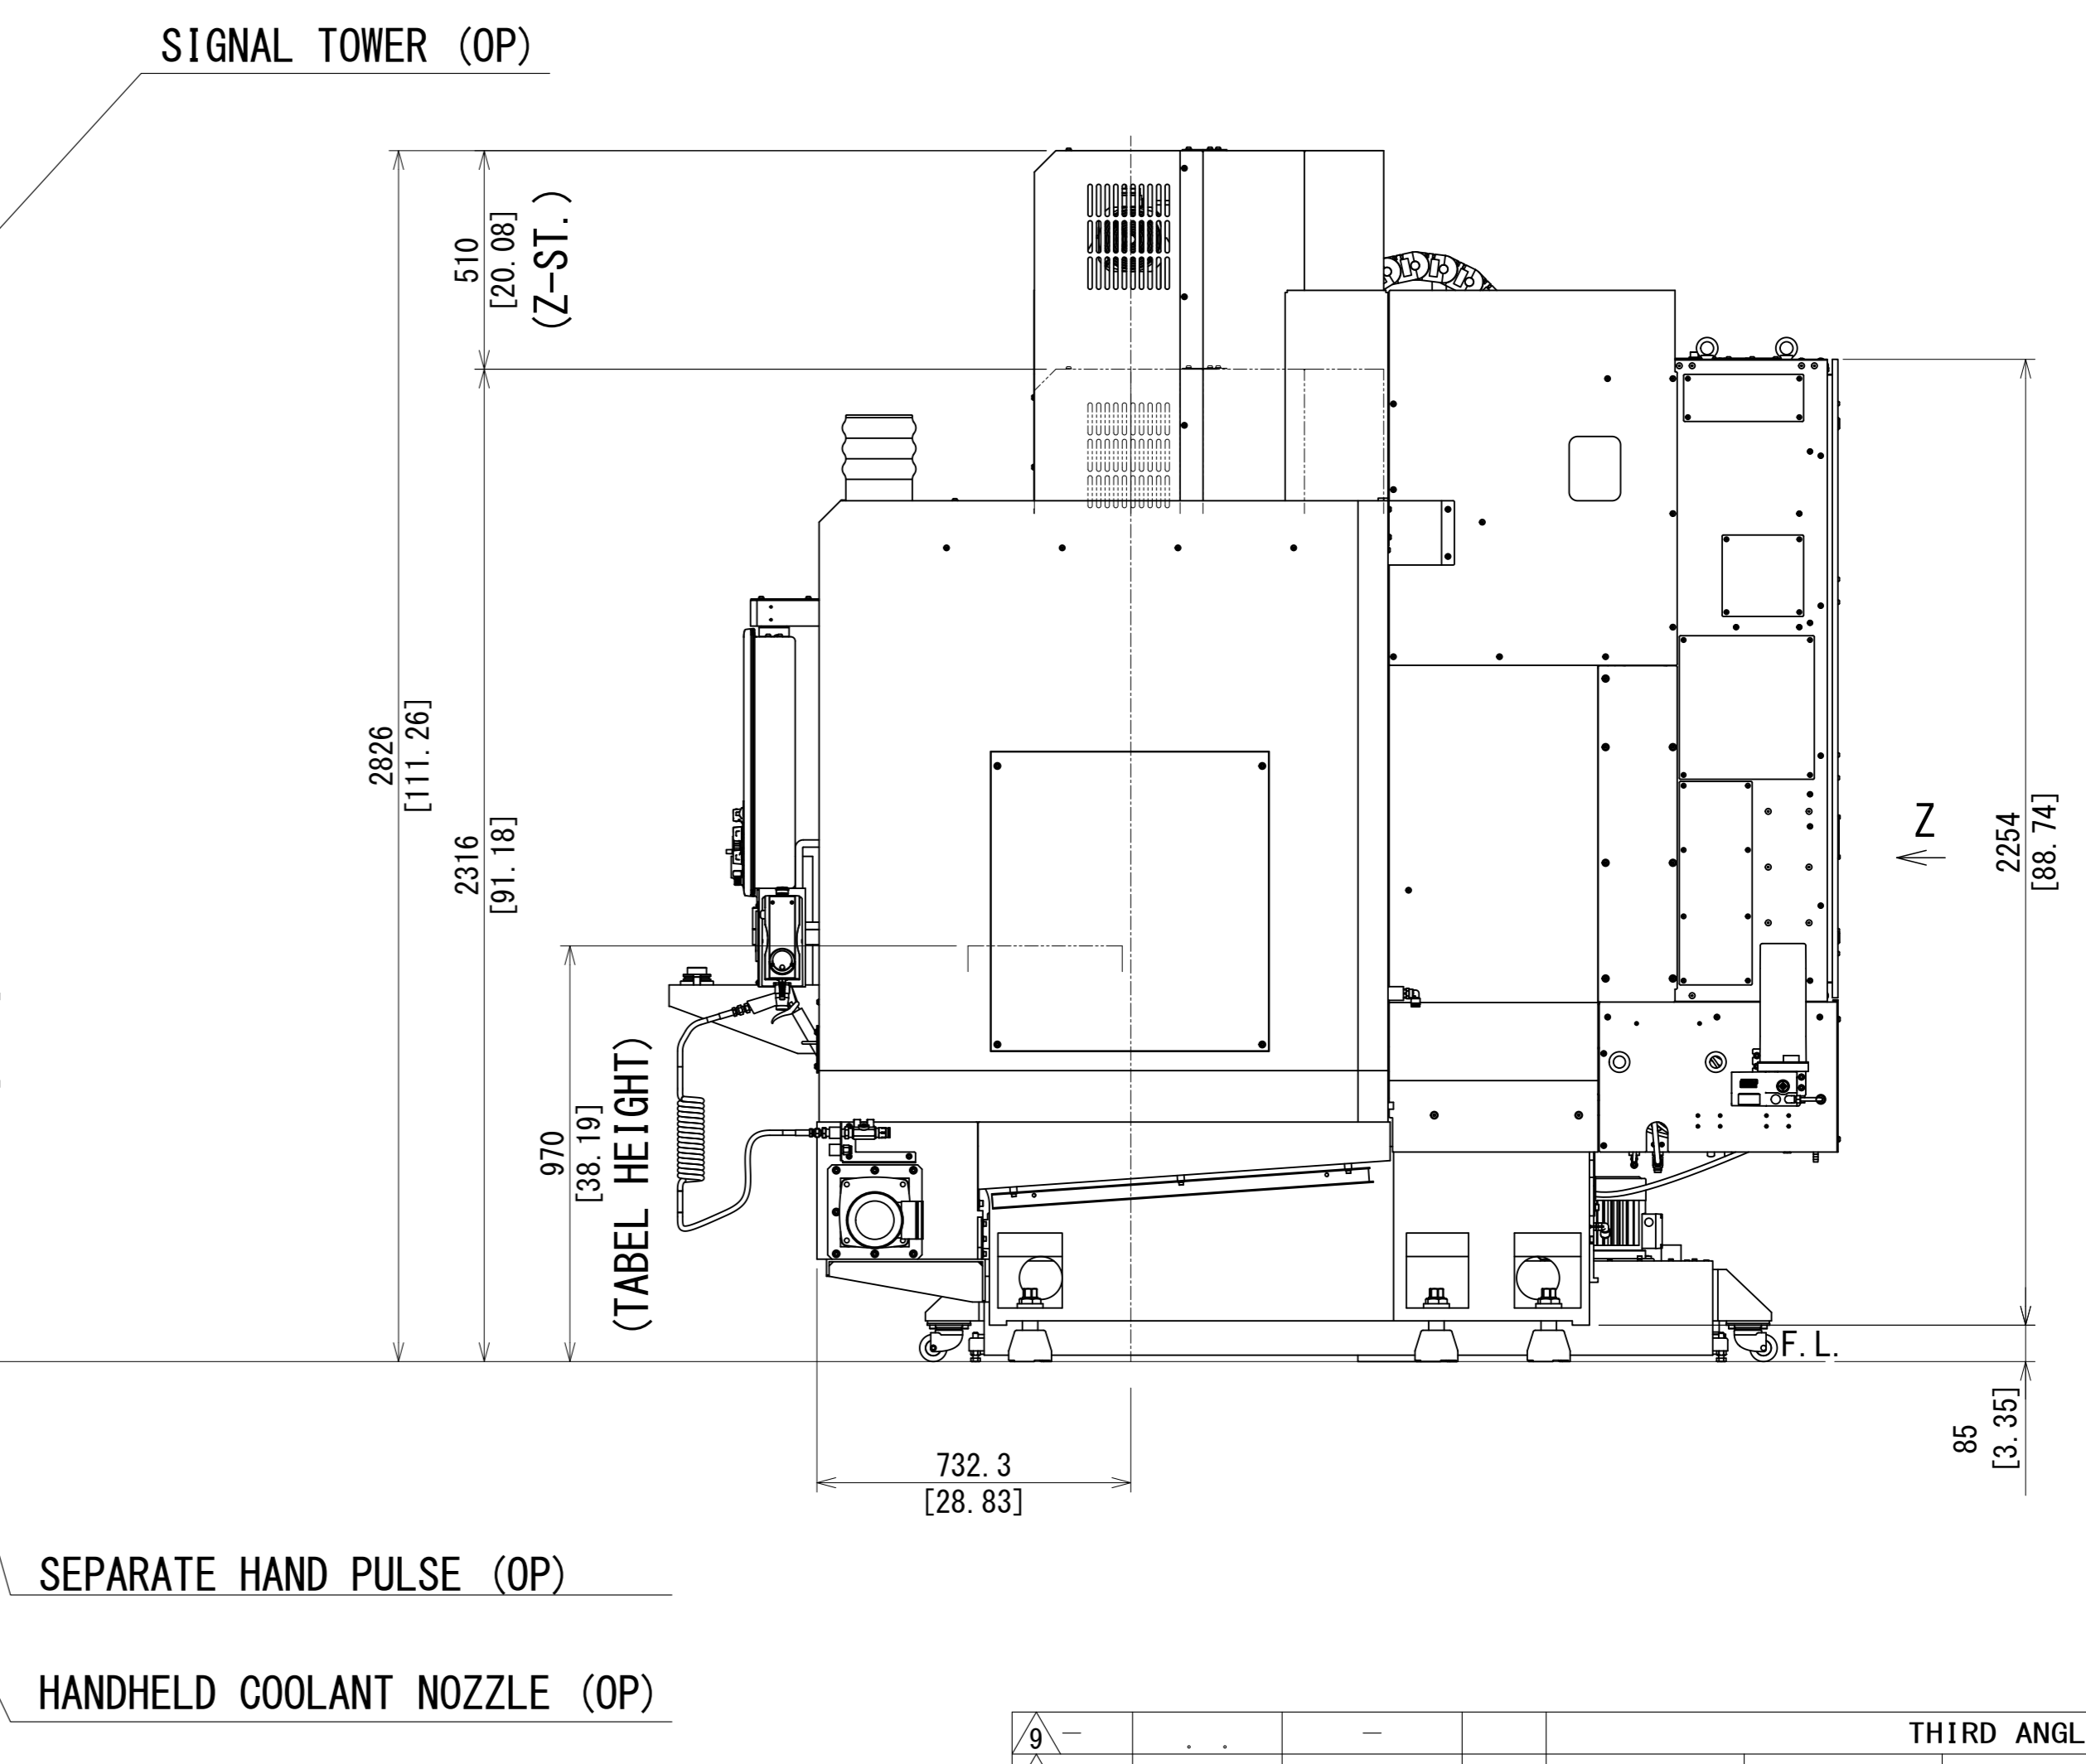

mm [Inch]

THIRD ANGLE PROJECTION			
9	8	7	6
APP' D	CHK' D	DSGN	DRAWING
022222	022222	022222	022222
K. N	JVM	K. N	M-R. T
SCALE		NAME	
1:14		量産 VC-Ez 16 30T 95gal 両ドア オーガコンベア仕様全株図	
DRAWING NO.		0 D66 TV C047 0	
QTY	DATE	DC NO.	SIGN