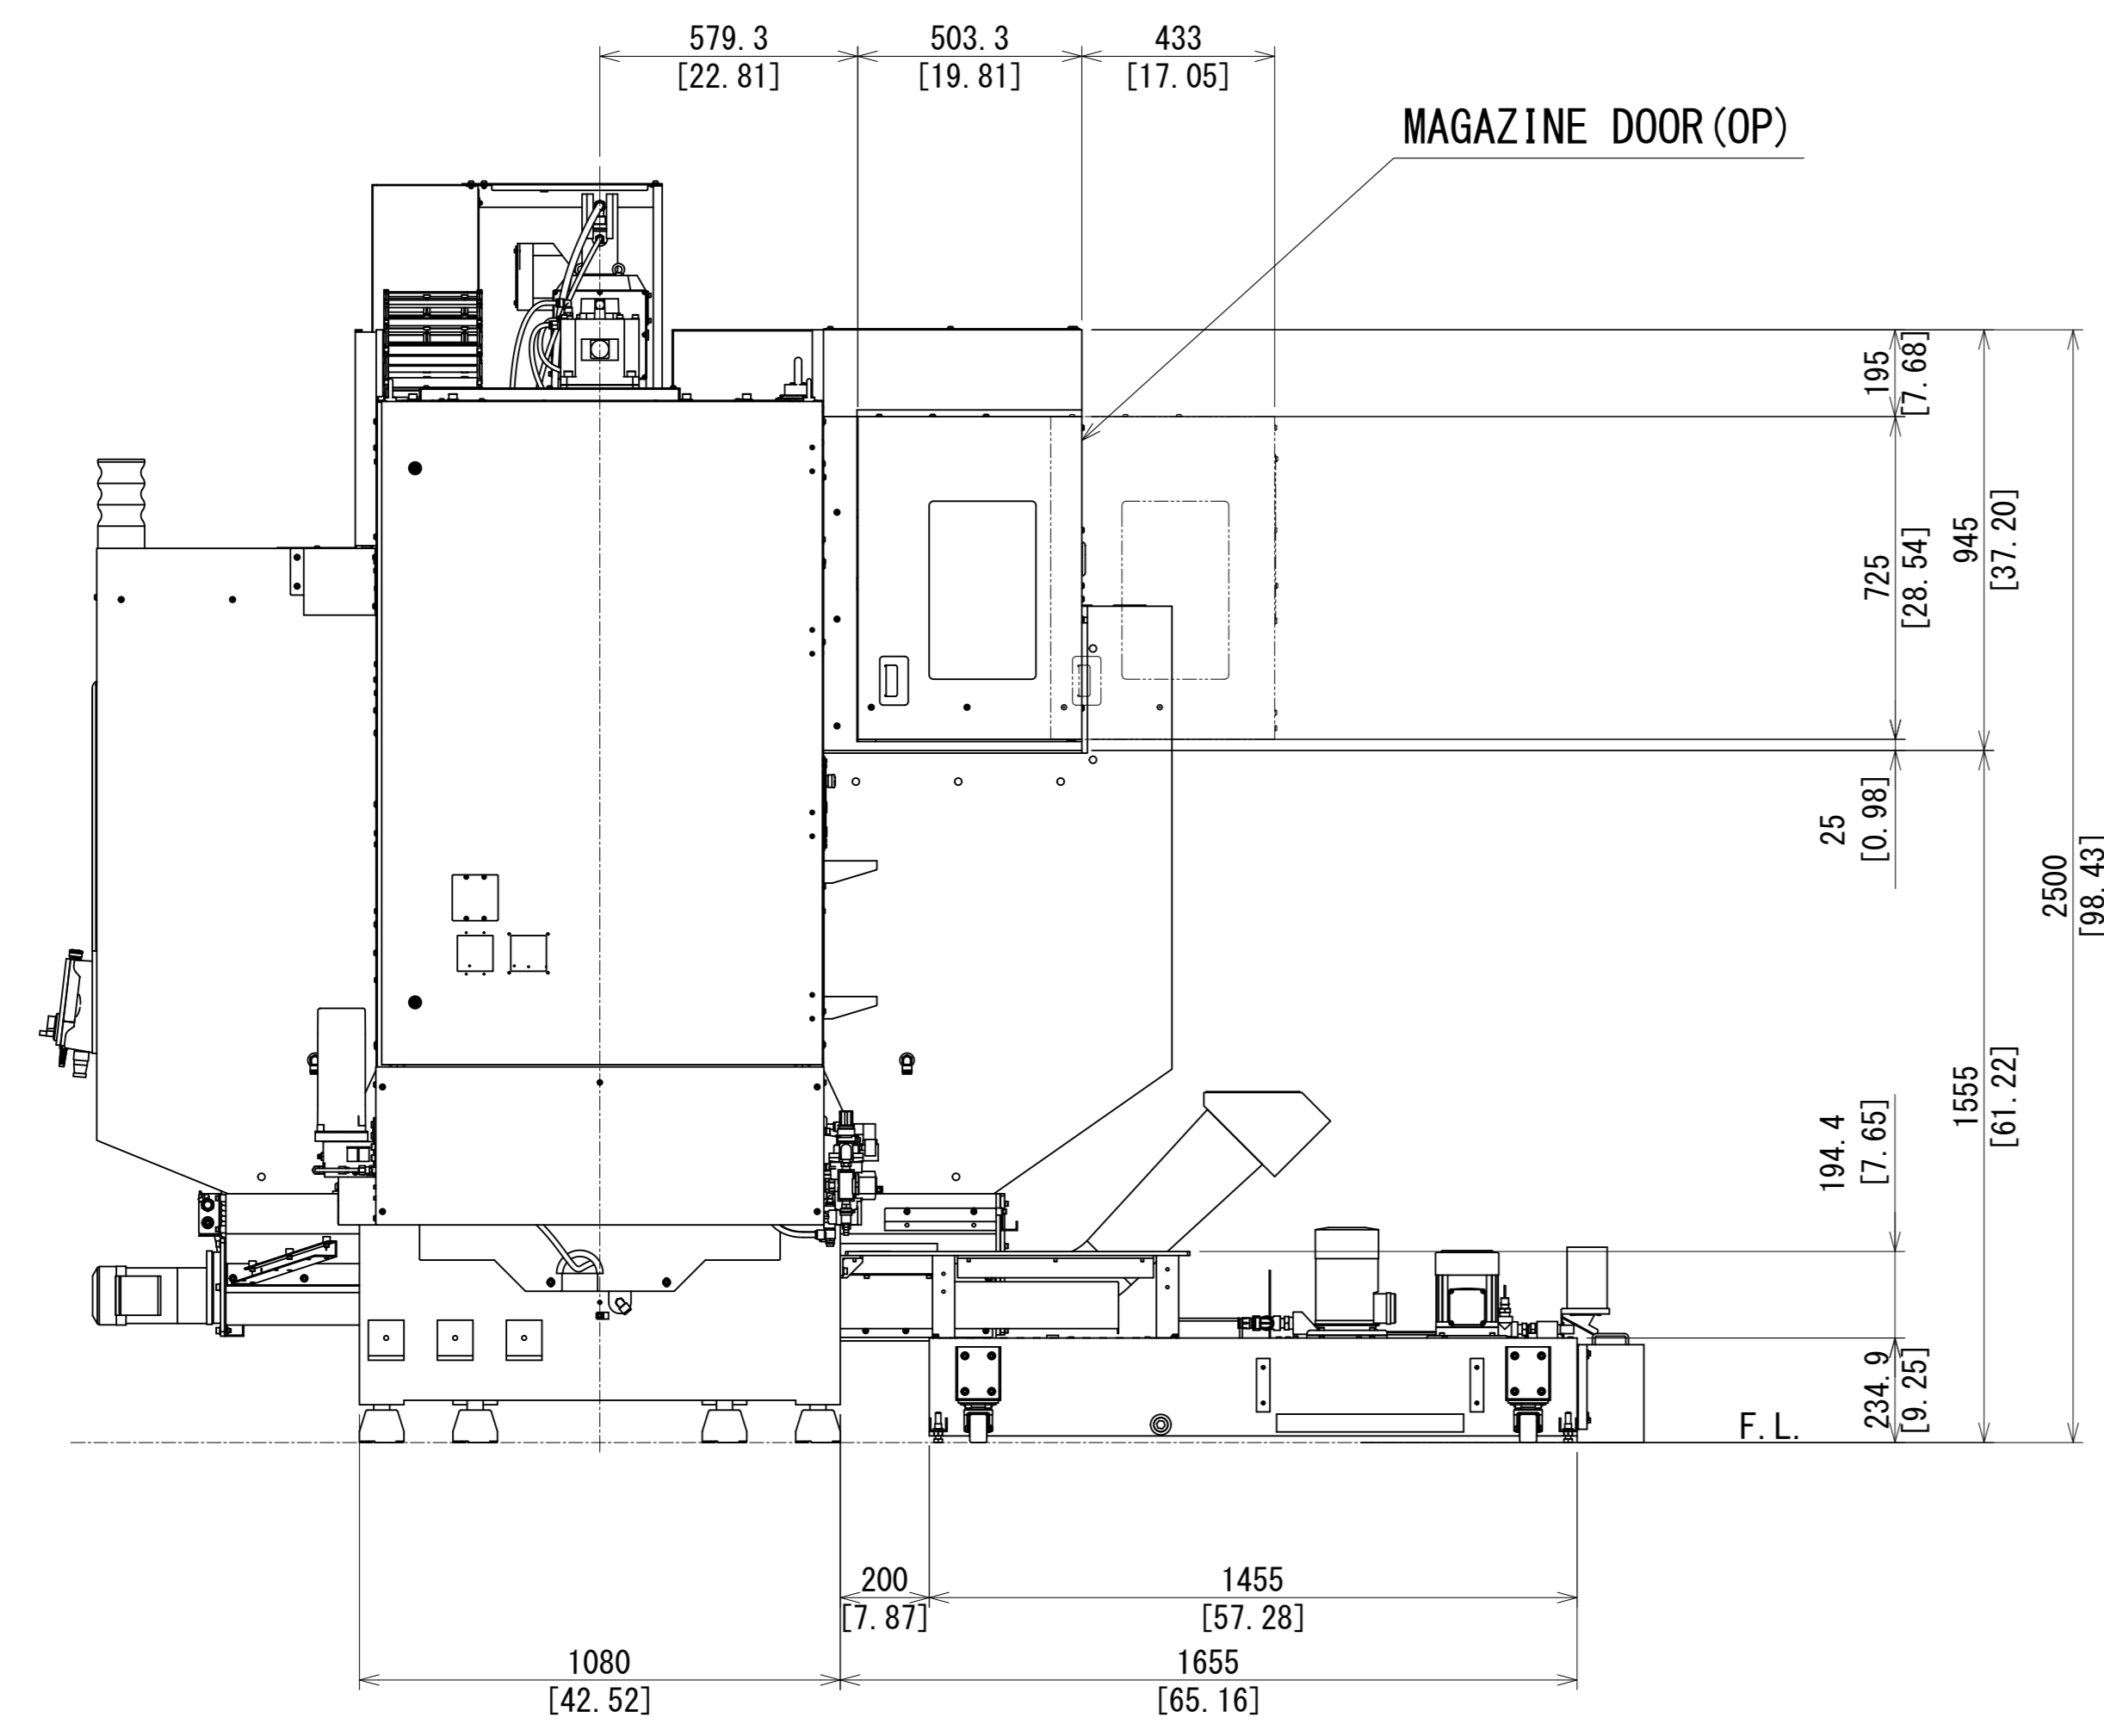

mm [Inch]

THIRD ANGLE PROJECTION			
9	8	7	6
APP' D	CHK' D	DSGN	DRAWING
022222	022222	022222	022222
K. N	JVM	K. N	M-R. T
SCALE		NAME	
1:14		量産 VC-Ez 16 30T 95gal 両ドア オーガコンベア仕様全株図	
DRAWING NO.		0 D66 TV C047 0	
QTY	DATE	DC NO.	SIGN