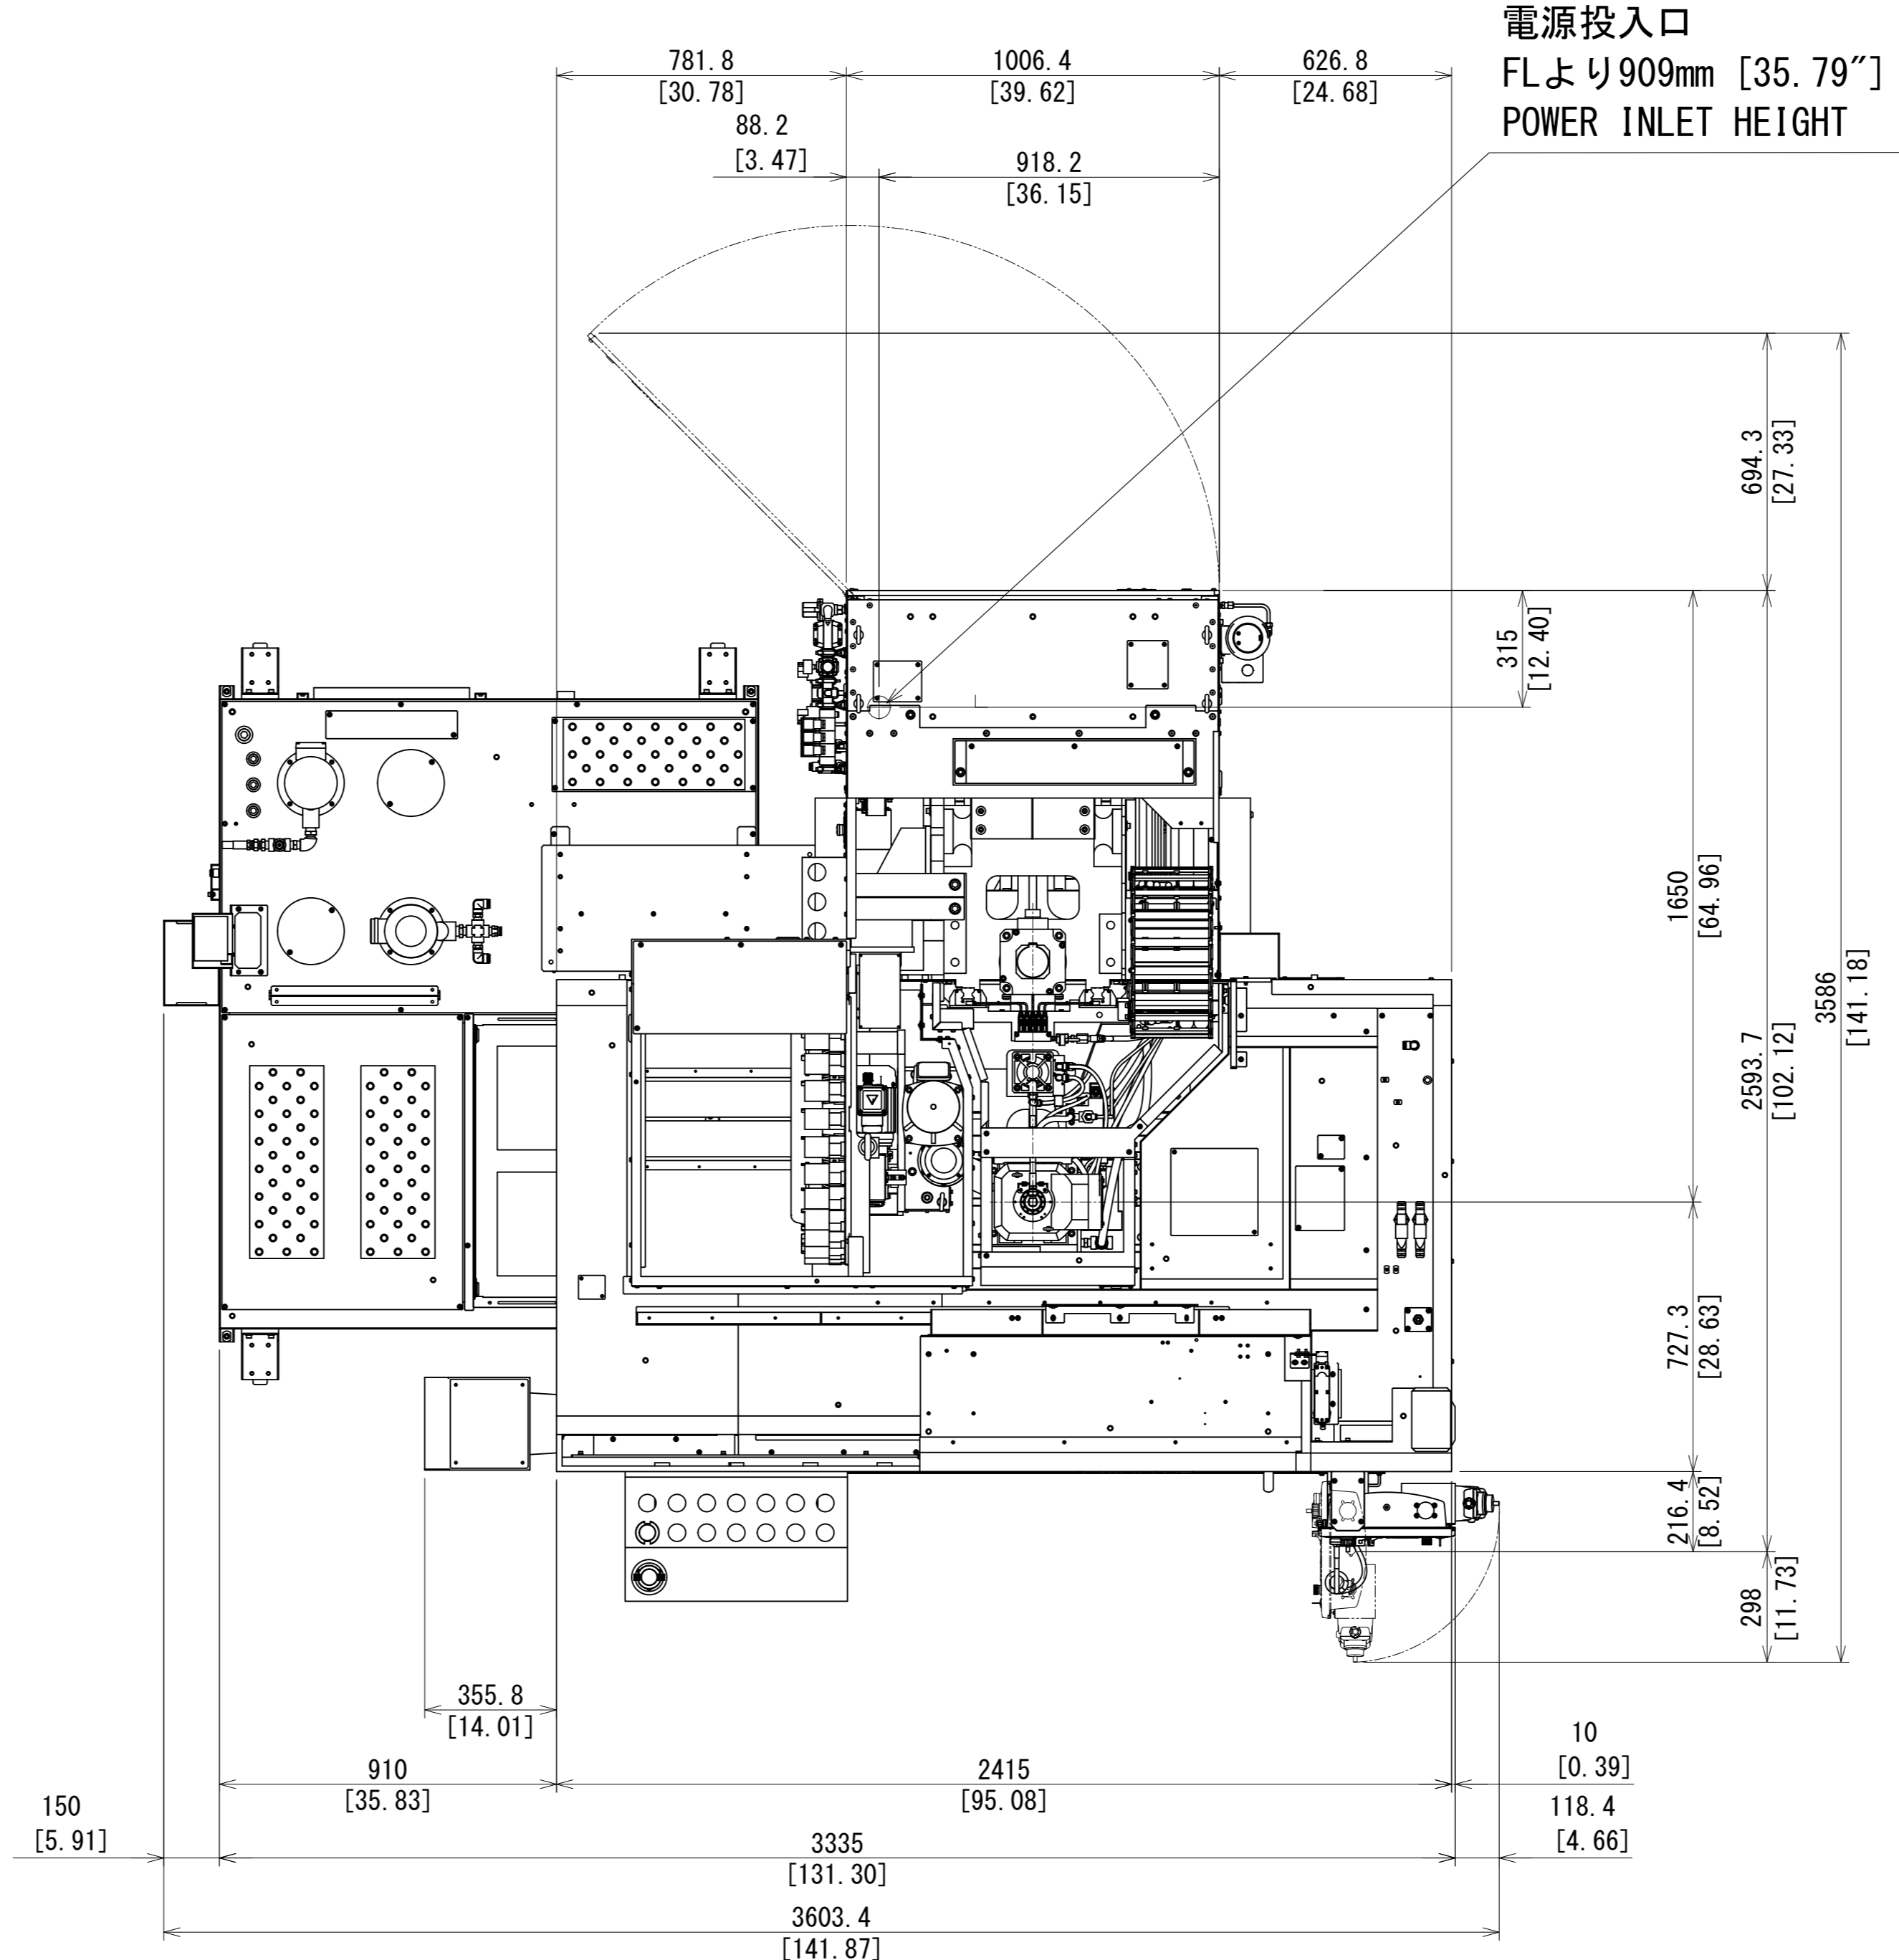

mm [Inch]

THIRD ANGLE PROJECTION			
9	8	7	6
APP' D	CHK' D	DSGN	DRAWING
022222	022222	022222	022222
K. N	JVM	K. N	M-R. T
SCALE		NAME	
1:14		量産 VC-Ez 16 30T 95gal 両ドア オーガコンベア仕様全株図	
DRAWING NO.		0 D66 TV C047 0	
QTY	DATE	DC NO.	SIGN