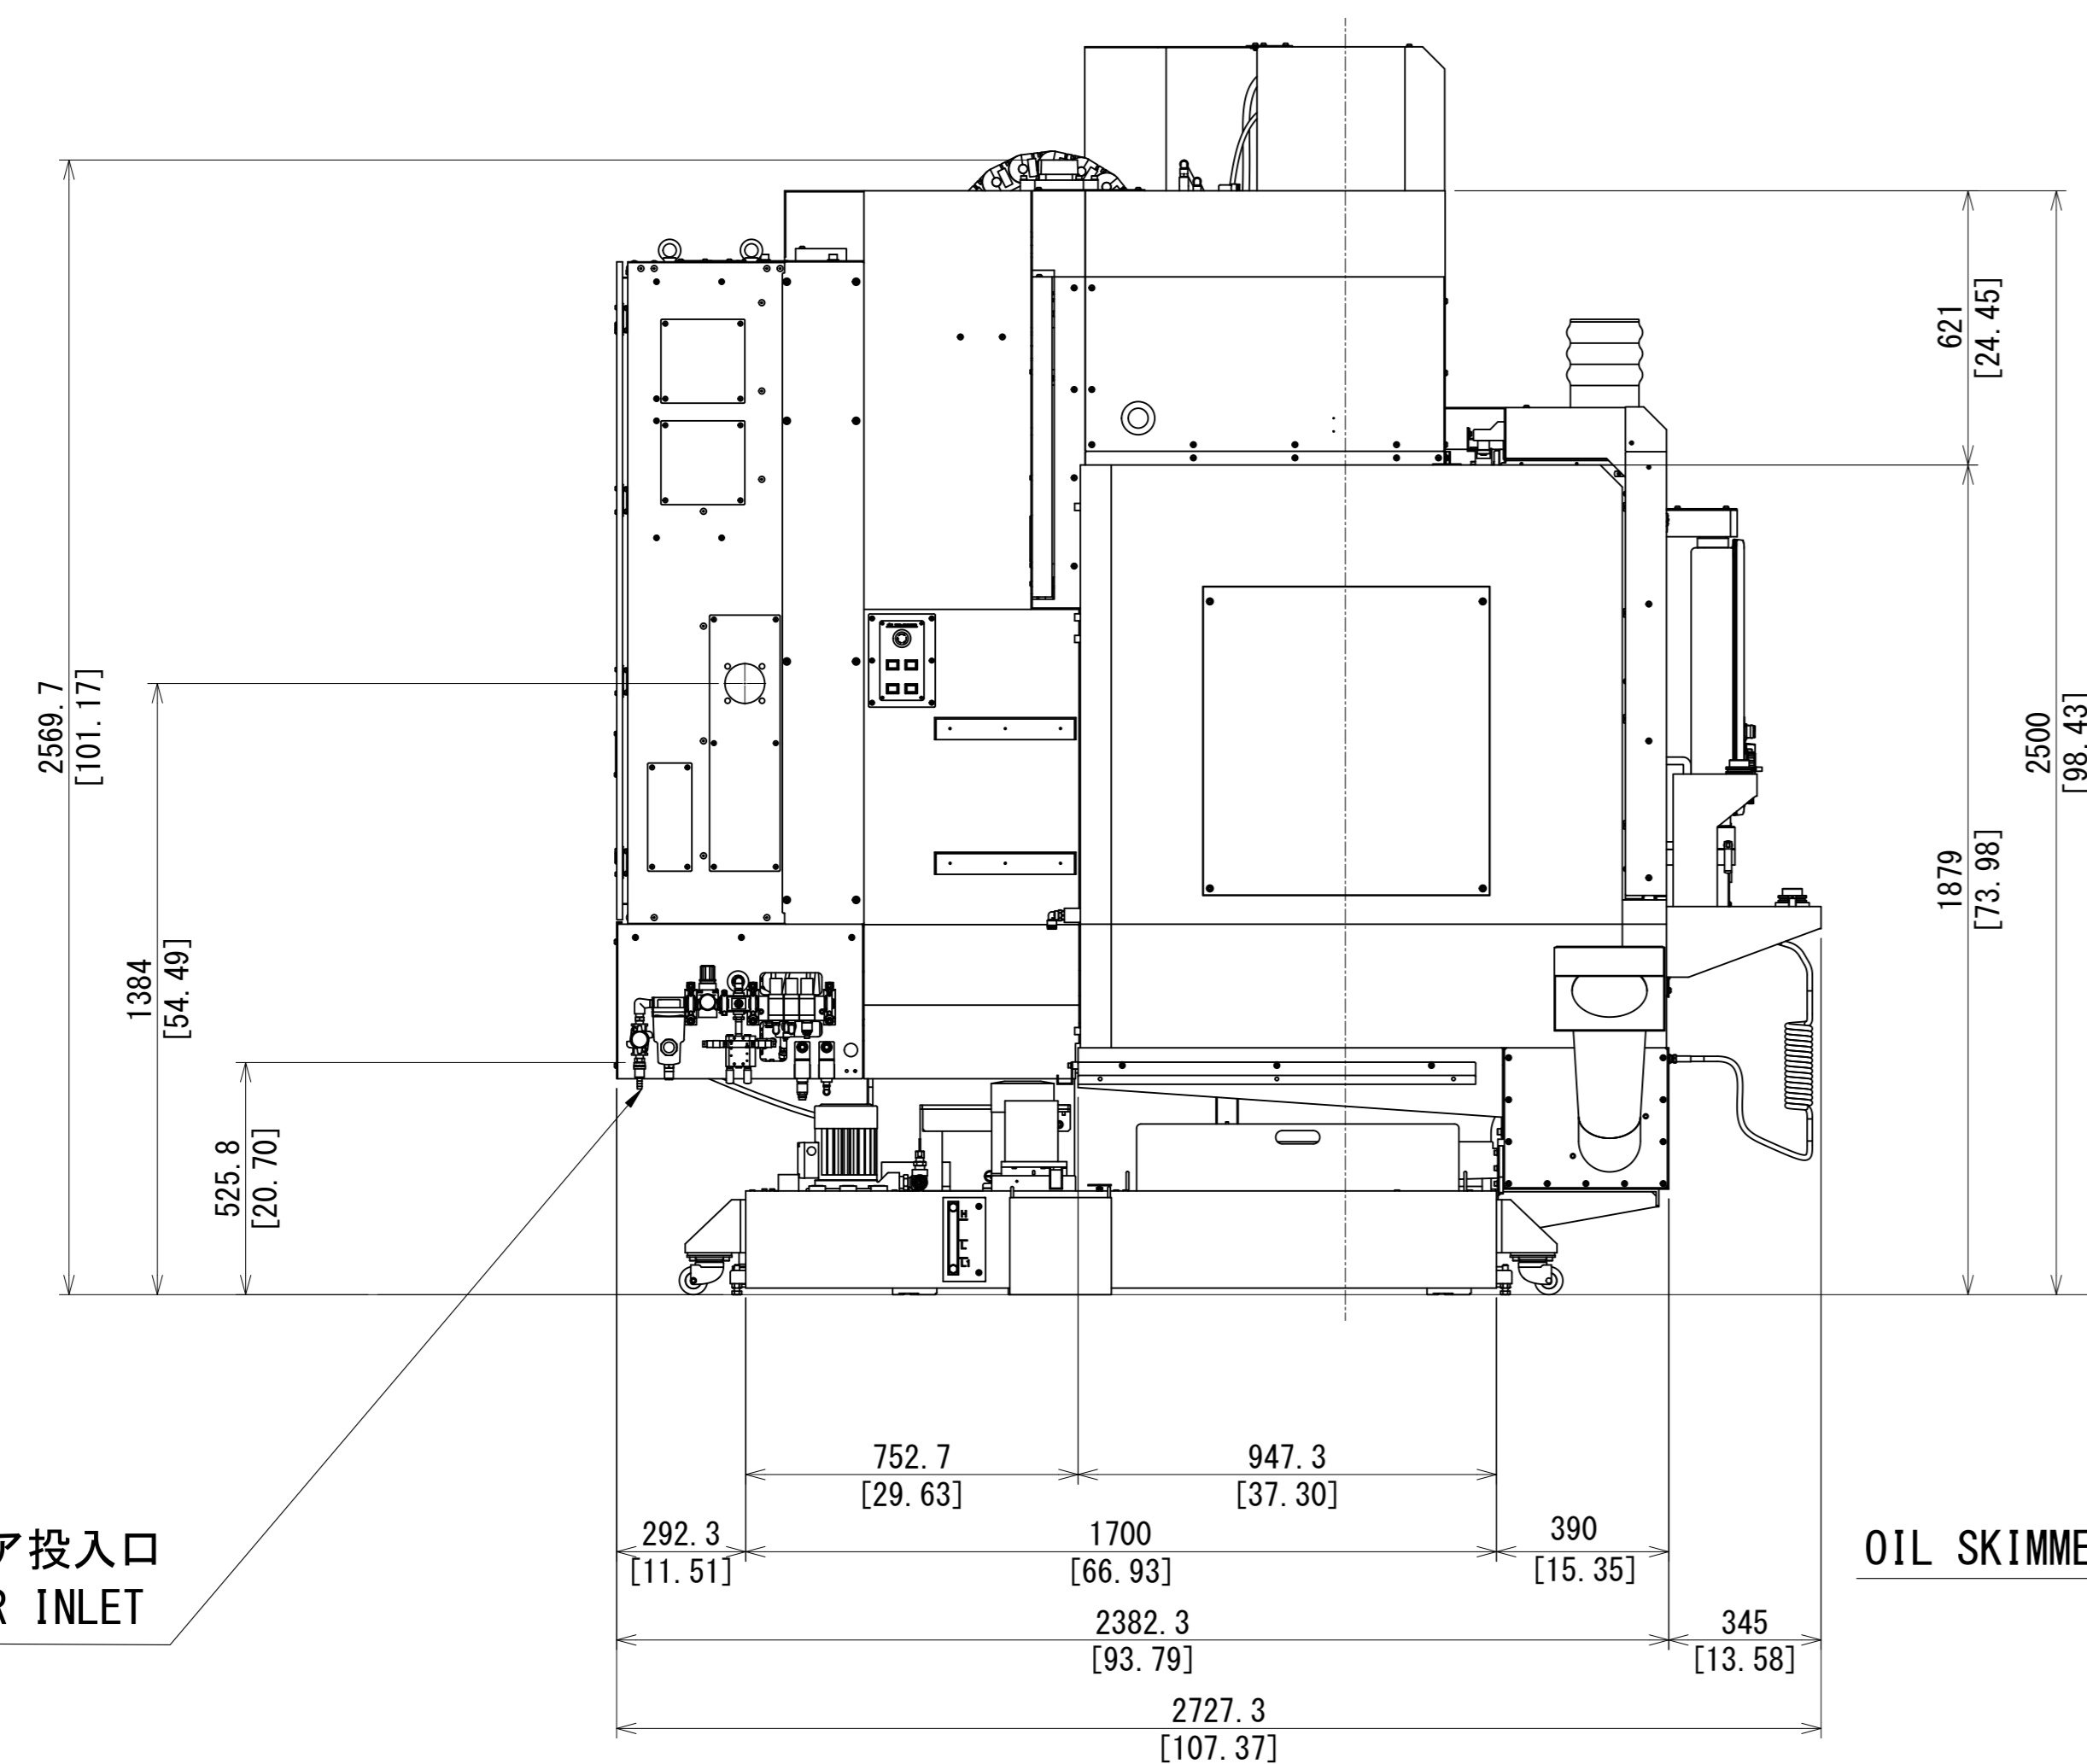

mm [Inch]

THIRD ANGLE PROJECTION			
9	8	7	6
APP' D	CHK' D	DSGN	DRAWING
022222	022222	022222	022222
K. N	JVM	K. N	M-R. T
SCALE		NAME	
1:14		量産 VC-Ez 16 30T 95gal 両ドア オーガコンベア仕様全株図	
DRAWING NO.		0 D66 TV C047 0	
QTY	DATE	DC NO.	SIGN