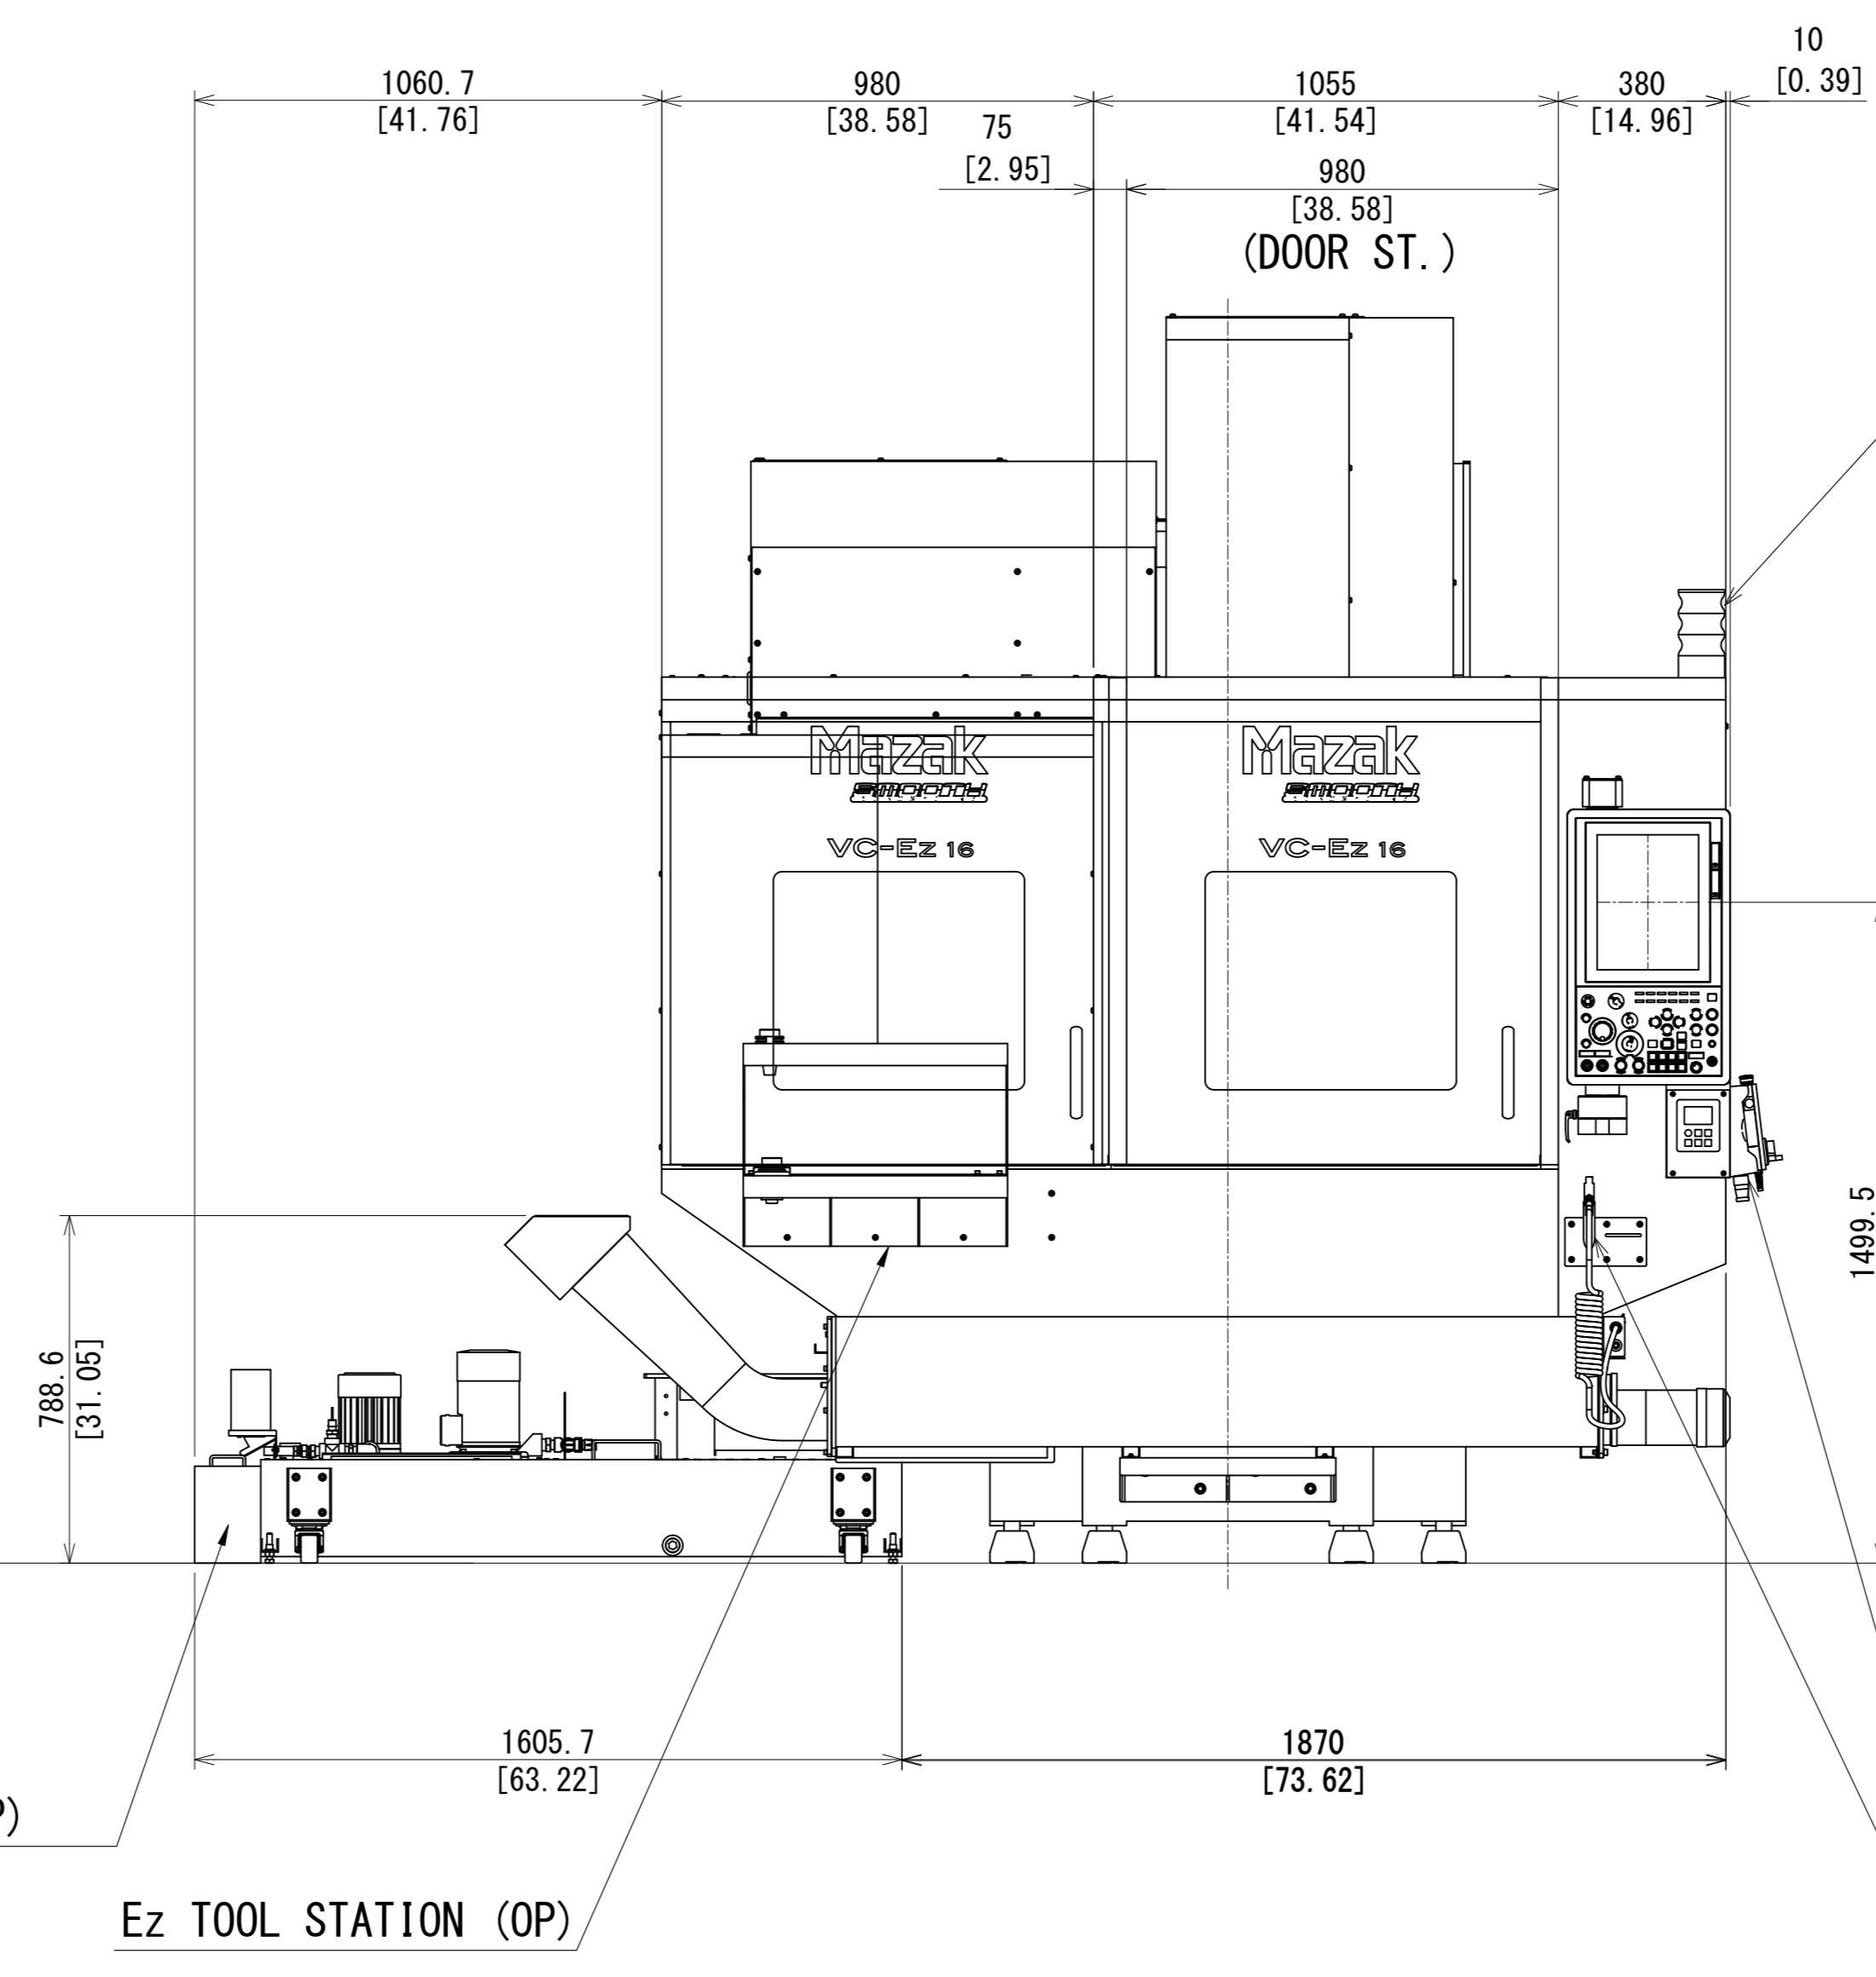

mm [Inch]

THIRD ANGLE PROJECTION			
9	8	7	6
APP' D	CHK' D	DSGN	DRAWING
022222	022222	022222	022222
K. N	JVM	K. N	M-R. T
SCALE		NAME	
1:14		量産 VC-Ez 16 30T 95gal 両ドア オーガコンベア仕様全株図	
DRAWING NO.		0 D66 TV C047 0	
QTY	DATE	DC NO.	SIGN