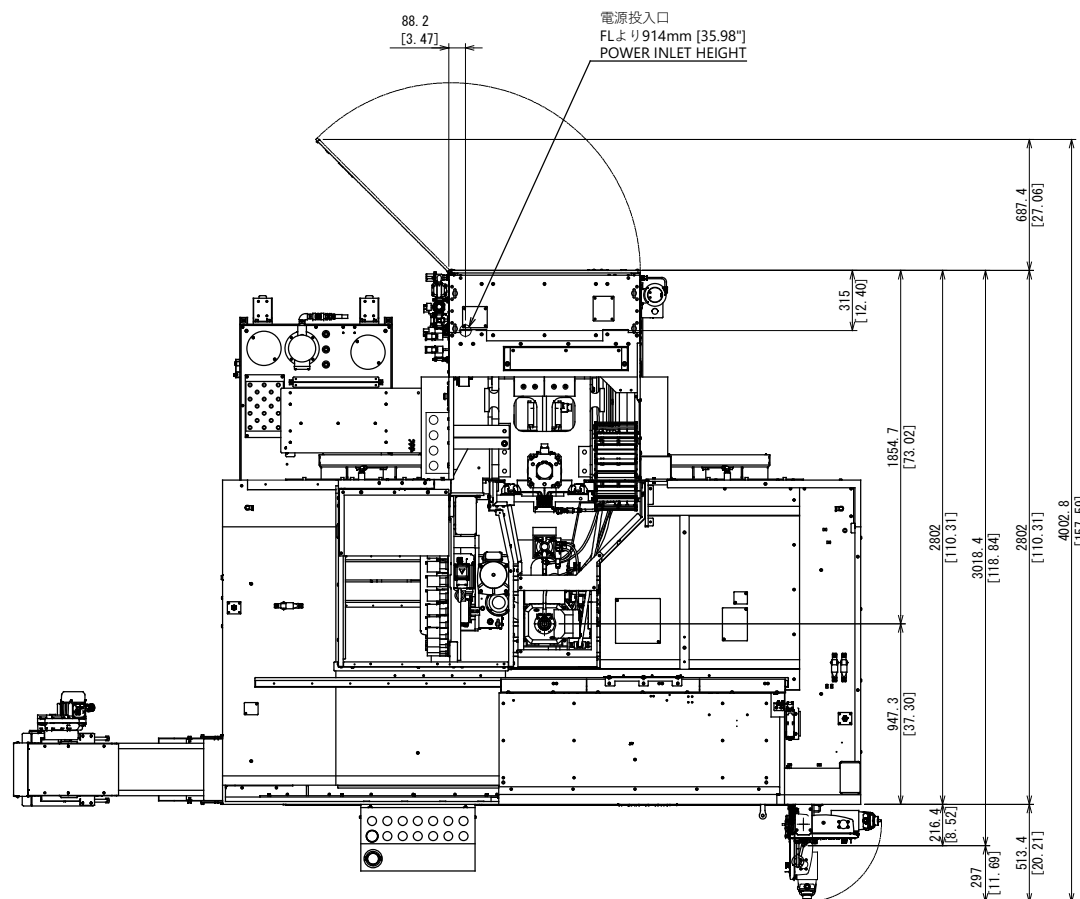

THIRD ANGLE PROJECTION			
APP'D	CHK'D	DSGN	DRAWING
012022	012022	012022	012022
K.N	J.M	K.N	T-K.S
SCALE		NAME	
1:14		VC-Ez 26 30T 55gal タンク 扉ドア センソコンベア仕様機	
VC-Ez 26 30T 55gal TANK DOOR HENSE CONVEYOR TOTAL VIEW DRAWING			
QTY	DATE	DC NO.	SIGN
0	D67	TV	C030