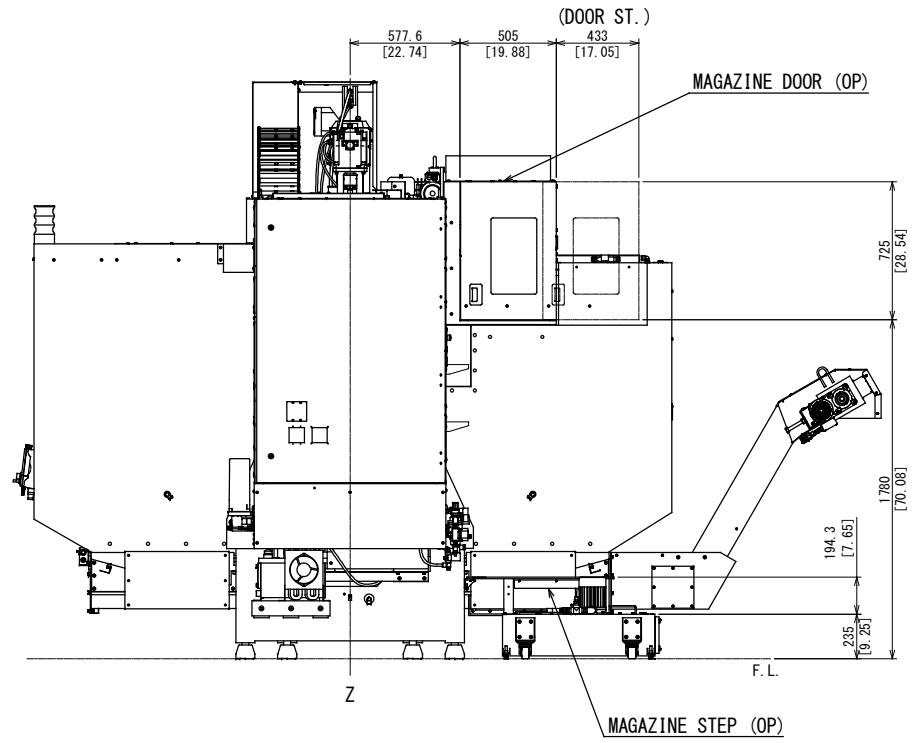

THIRD ANGLE PROJECTION			
APP'D	CHK'D	DSGN	DRAWING
012022	012022	012022	012022
K.N	J.M	K.N	T-K.S
SCALE		NAME	
1:14		VC-Ez 26 30T 55gal タンク 扉ドア センソコンベア仕様機	
VC-Ez 26 30T 55gal TANK DOOR HENSE CONVEYOR TOTAL VIEW DRAWING			
QTY	DATE	DC NO.	SIGN
0	D67	TV	C030