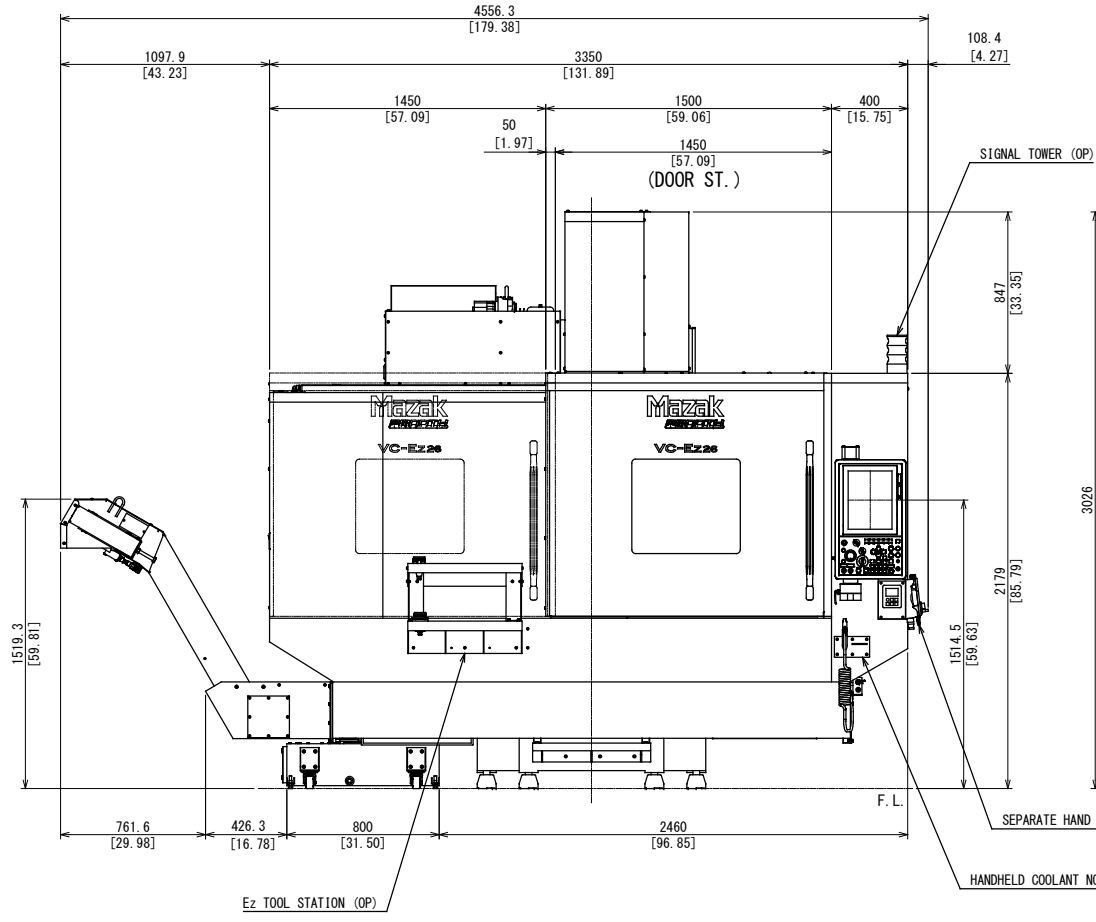

THIRD ANGLE PROJECTION			
APP'D	CHK'D	DSGN	DRAWING
012022	012022	012022	012022
K.N	J.M	K.N	T-K.S
SCALE		NAME	
1:14		VC-Ez 26 30T 55gal タンク 扉ドア センソコンベア仕様機	
VC-Ez 26 30T 55gal TANK DOOR HENSE CONVEYOR TOTAL VIEW DRAWING			
QTY	DATE	DC NO.	SIGN
0	D67	TV	C030