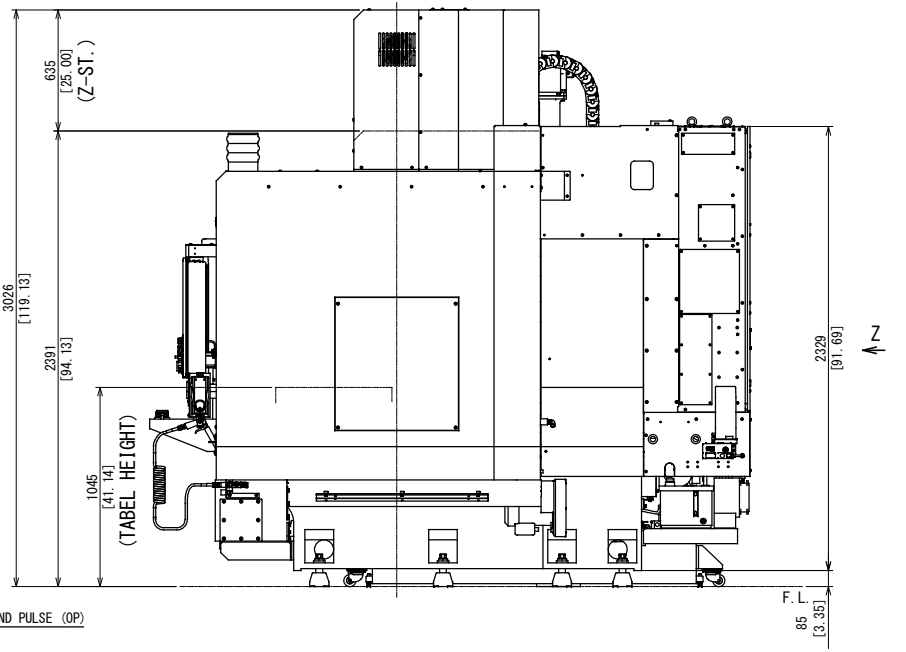

THIRD ANGLE PROJECTION			
APP'D	CHK'D	DSGN	DRAWING
012022	012022	012022	012022
K.N	J.M	K.N	T-K.S
SCALE		NAME	
1:14		VC-Ez 26 30T 55gal タンク 扉ドア センソコンベア仕様機	
VC-Ez 26 30T 55gal TANK DOOR HENSE CONVEYOR TOTAL VIEW DRAWING			
QTY	DATE	DC NO.	SIGN
0	D67	TV	C030