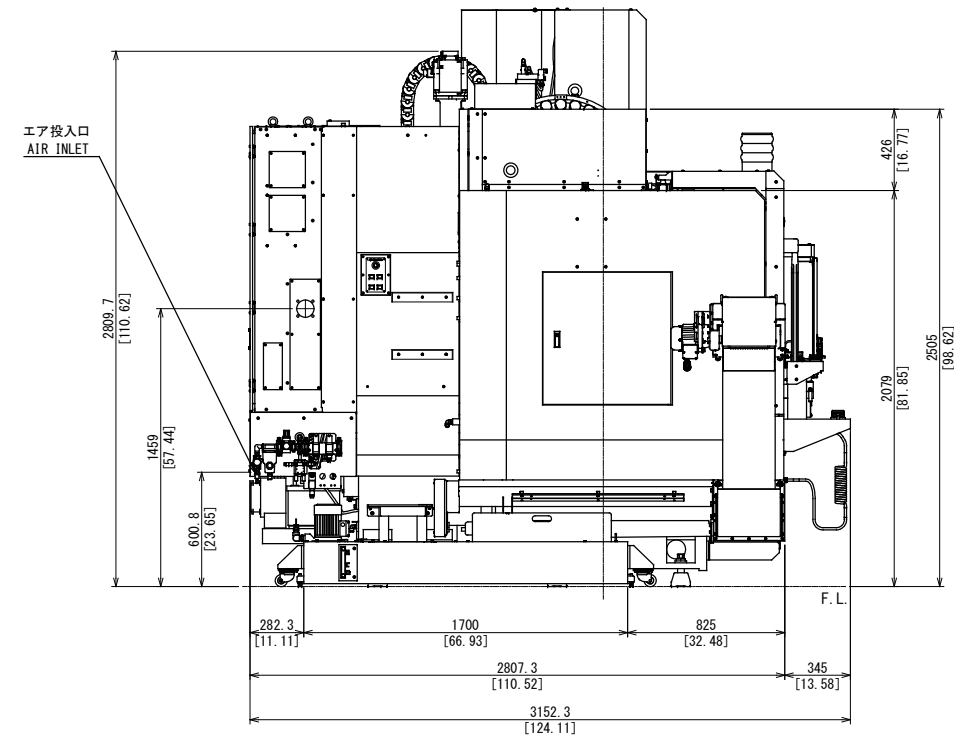

THIRD ANGLE PROJECTION			
APP'D	CHK'D	DSGN	DRAWING
012022	012022	012022	012022
K.N	J.M	K.N	T-K.S
SCALE		NAME	
1:14		VC-Ez 26 30T 55gal タンク 扉ドア センソコンベア仕様機	
VC-Ez 26 30T 55gal TANK DOOR HENSE CONVEYOR TOTAL VIEW DRAWING			
QTY	DATE	DC NO.	SIGN
0	D67	TV	C030