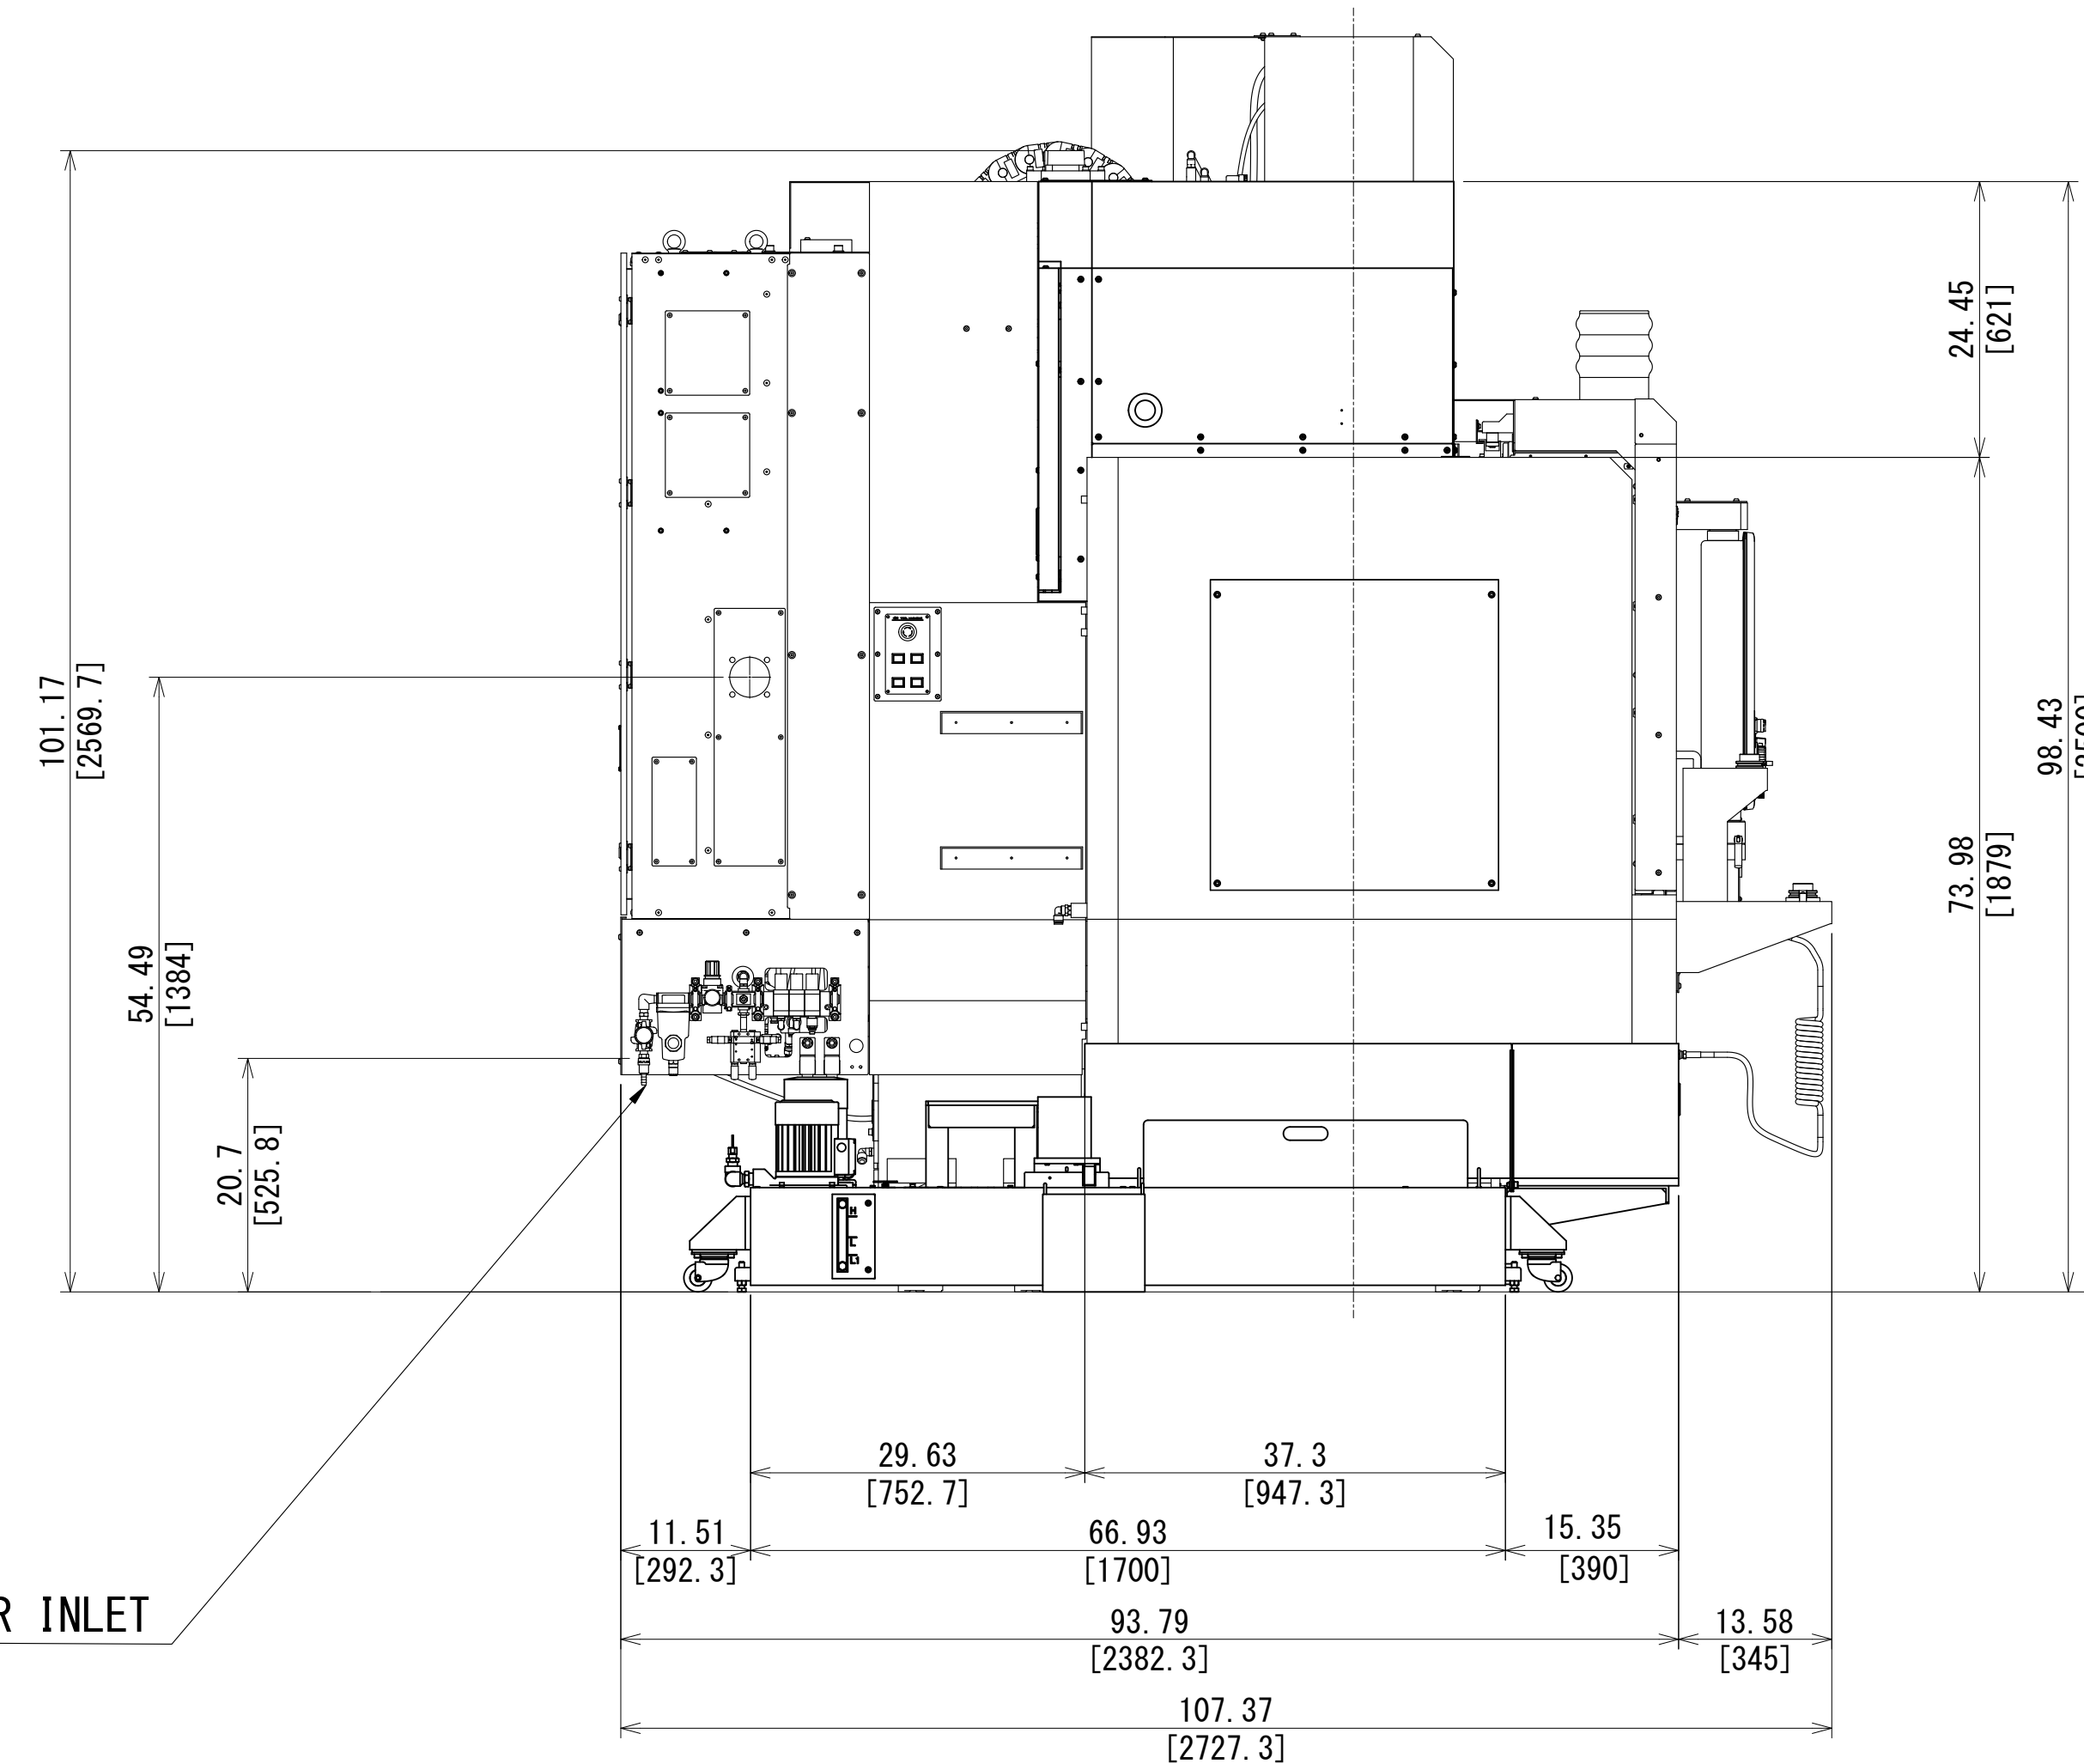

Z

Inch
[mm]

THIS IS REDRAWN

THIRD ANGLE PROJECTION			
APP'D	CHK'D	DSGN	DRAWING
022222	022222	022222	022222
K.N	JVM	K.N	M-R.T
SCALE		NAME	
1:14		量産 VC-Ez 16 30T MGドア パレット仕様全体図	
05/05/2023		D65049M00 M-K.S	
09/22/2022		D66003M00 T-K.S	
QTY	DATE	DC NO.	SIGN
0	09/22/2022	D66003M00	T-K.S
DRAWING NO.		0 D66 TV C040 2	