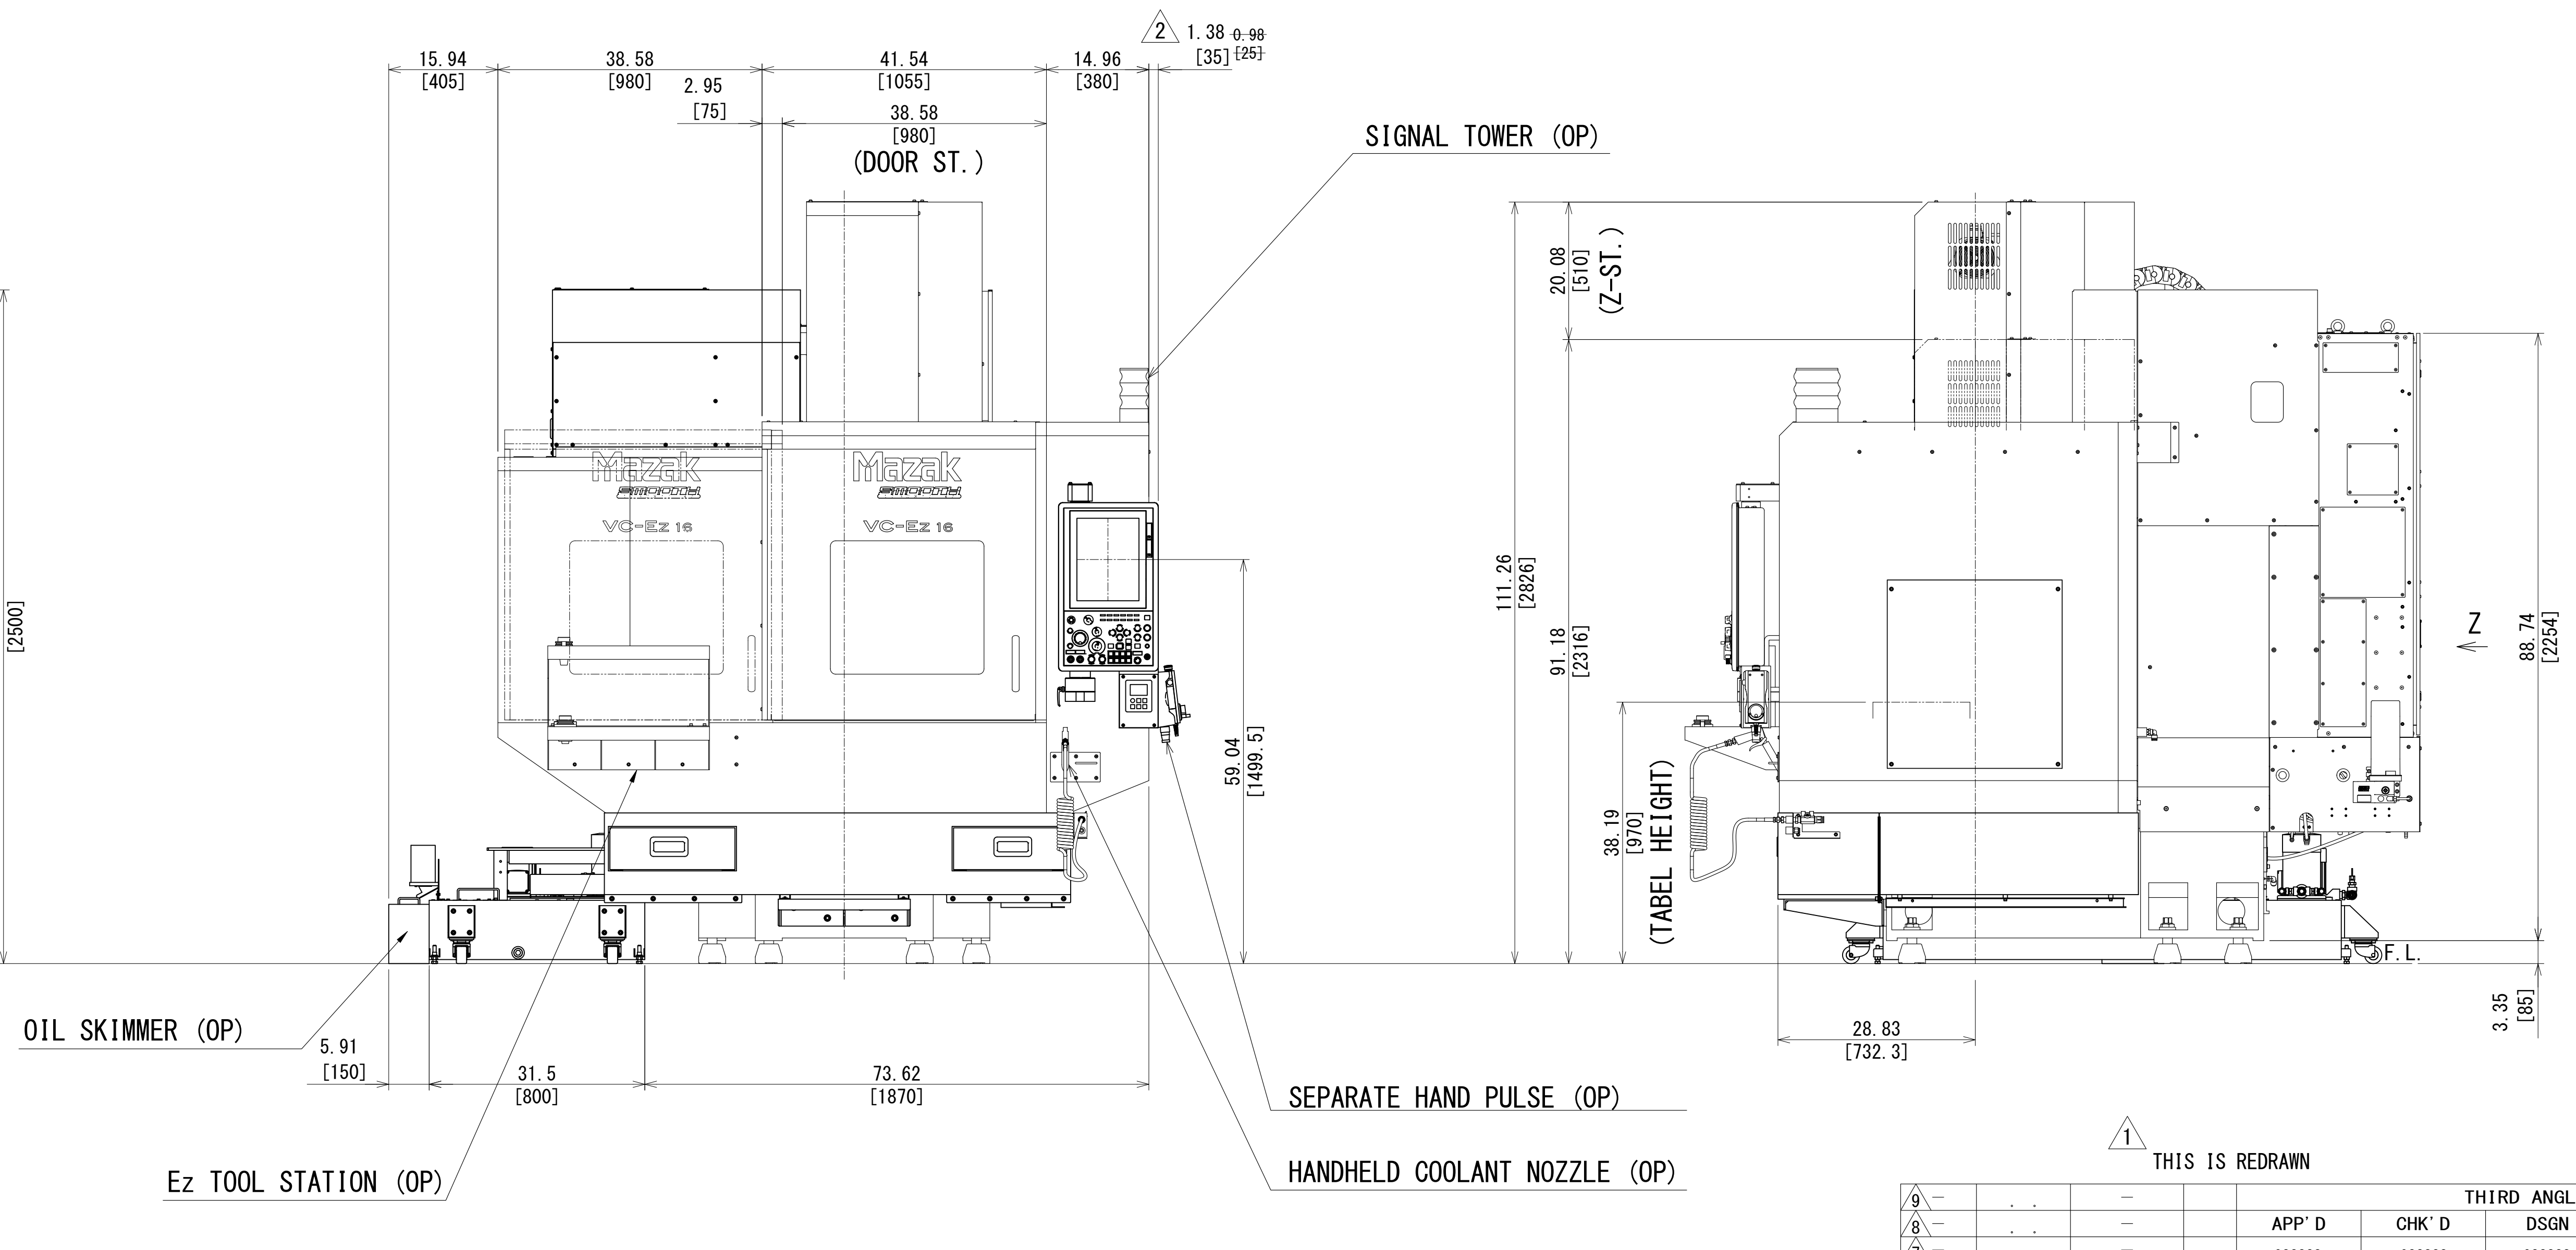

Z

Inch
[mm]

THIS IS REDRAWN

THIRD ANGLE PROJECTION			
APP'D	CHK'D	DSGN	DRAWING
022222	022222	022222	022222
K.N	JVM	K.N	M-R.T
SCALE		NAME	
1:14		量産 VC-Ez 16 30T MGドア パレット仕様全体図	
05/05/2023		D65049M00 M-K.S	
09/22/2022		D66003M00 T-K.S	
QTY	DATE	DC NO.	SIGN
0	09/22/2022	D66003M00	T-K.S
DRAWING NO.		0 D66 TV C040 2	