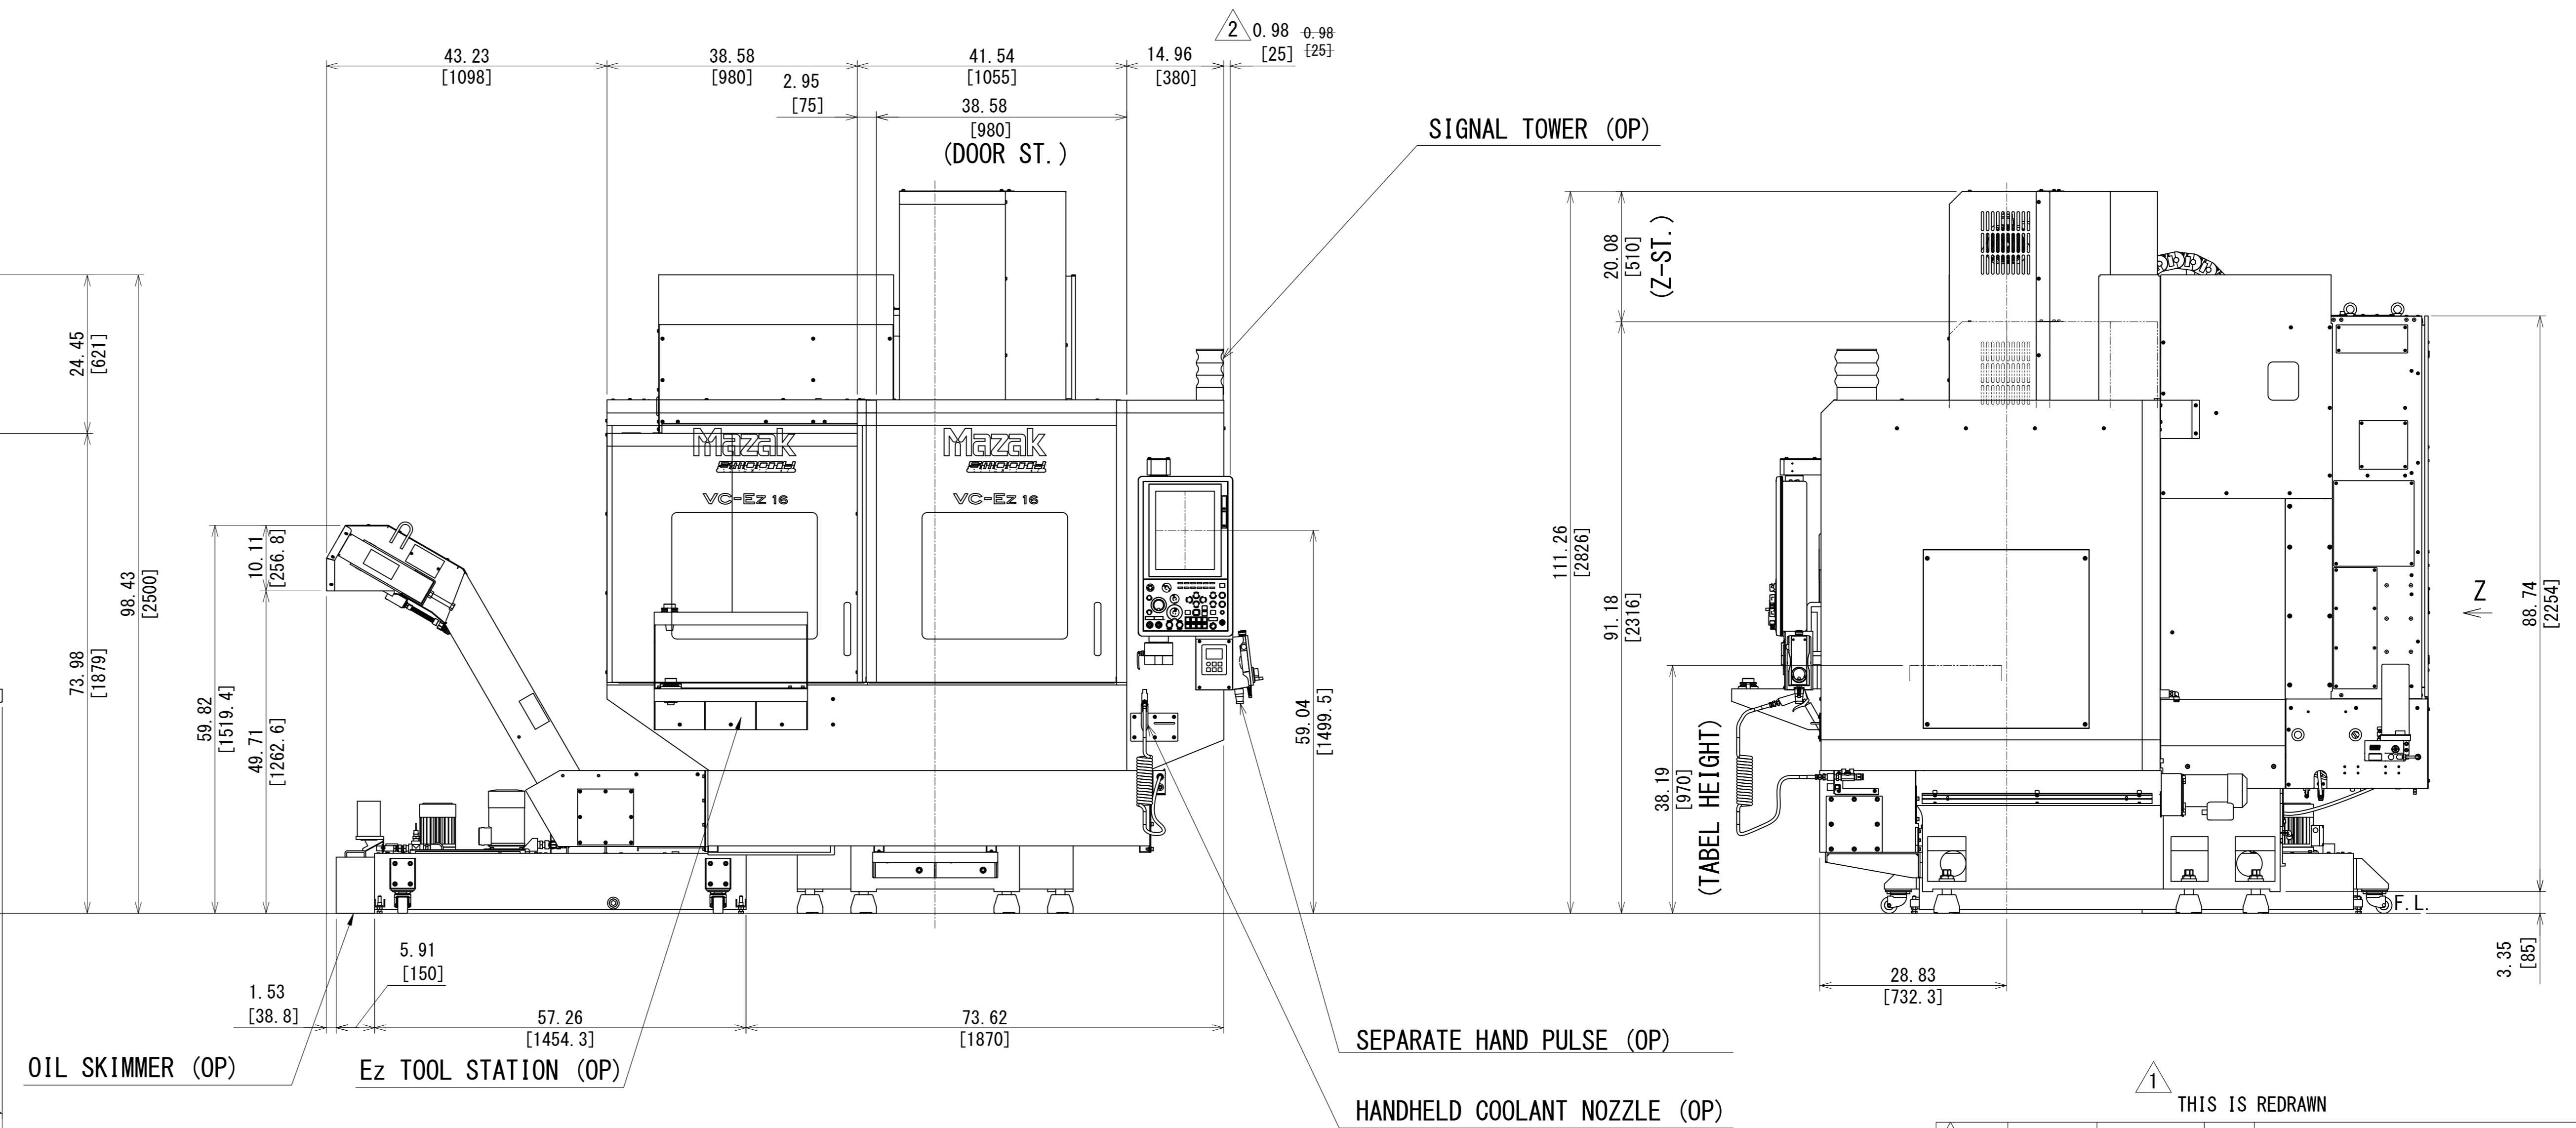

Z

Inch  
[mm]

THIS IS REDRAWN

THIRD ANGLE PROJECTION			
APP' D	CHK' D	DSGN	DRAWING
022222	022222	022222	022222
K. N	JVM	K. N	M-R. T
SCALE		NAME	
1:14		量産 VC-Ez 16 30T 95gal 桁ドア エンジコンベア仕様	
0 D66 TV C048 2		量産 VC-Ez 16 30T 95gal 桁ドア エンジコンベア仕様 TOTAL VIEW DRAWING	
QTY	DATE	DC NO.	SIGN
	05/09/2023	D65049M00	M-K. S
	09/22/2022	D66003M00	T-K. S