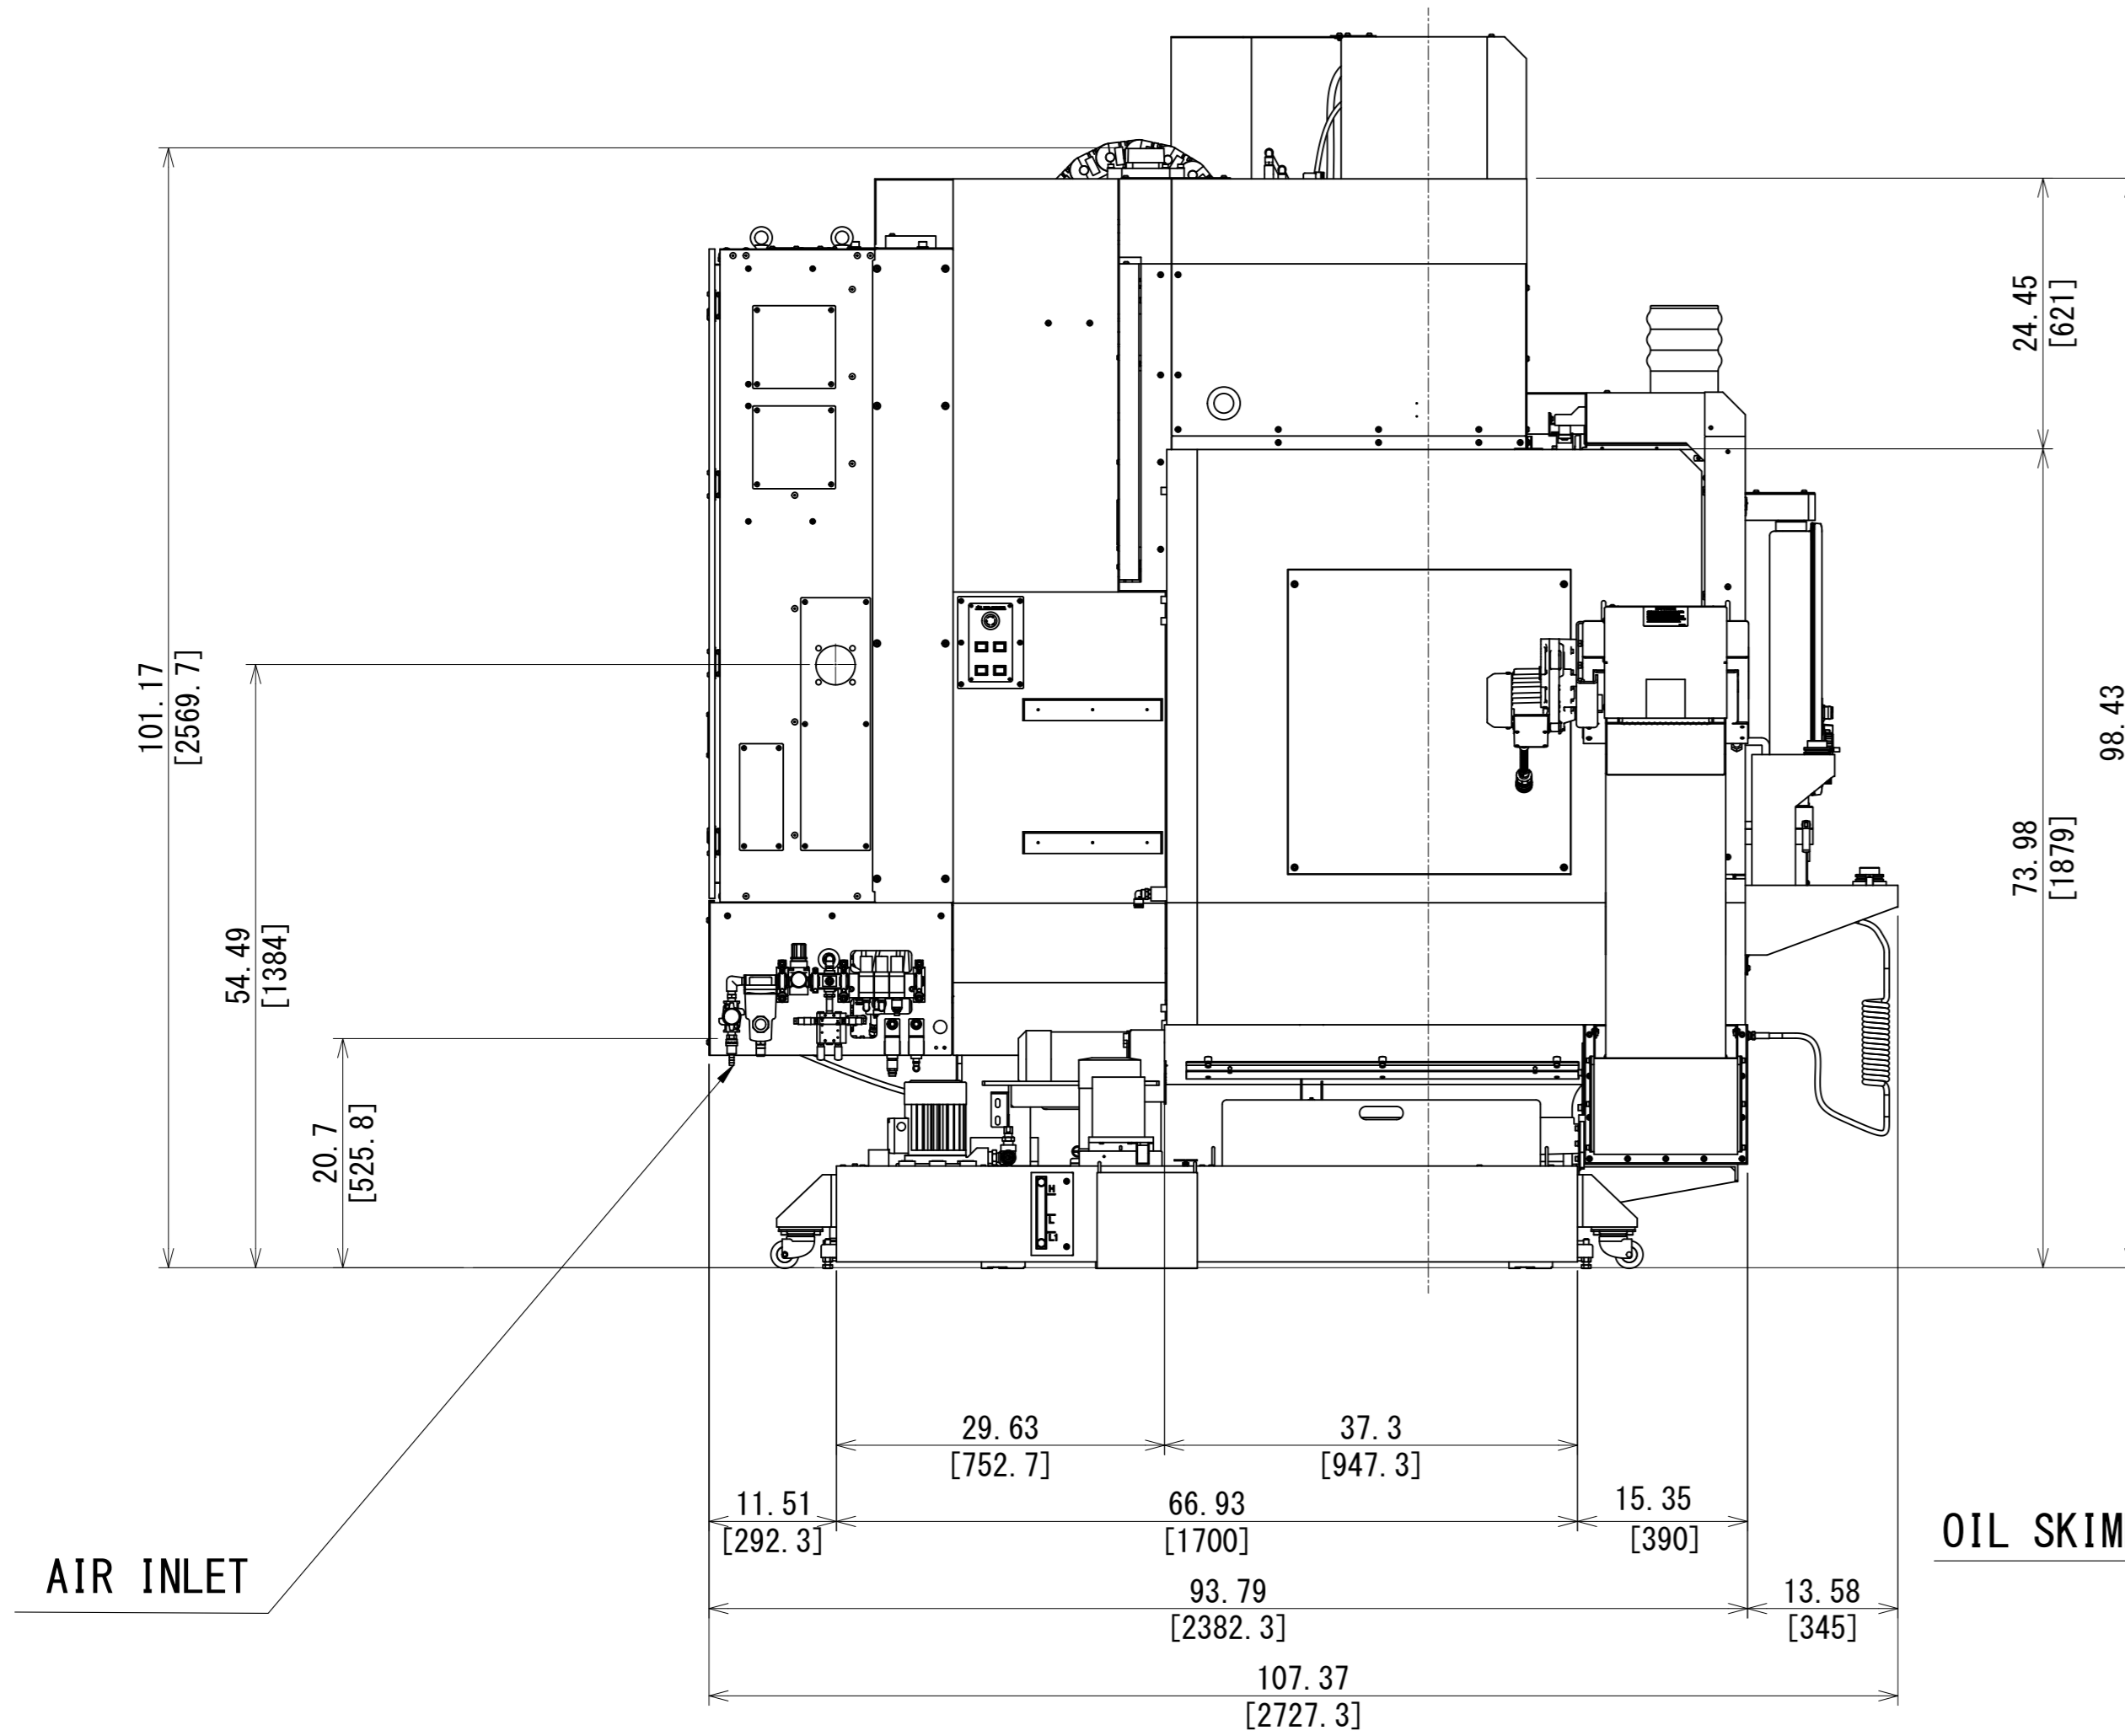

Z

Inch  
[mm]

THIS IS REDRAWN

THIRD ANGLE PROJECTION			
APP' D	CHK' D	DSGN	DRAWING
022222	022222	022222	022222
K. N	JVM	K. N	M-R. T
SCALE		NAME	
1:14		量産 VC-Ez 16 30T 95gal 桁ドア エンジコンベア仕様	
0 D66 TV C048 2		量産 VC-Ez 16 30T 95gal 桁ドア エンジコンベア仕様 TOTAL VIEW DRAWING	
QTY	DATE	DC NO.	SIGN
	05/09/2023	D65049M00	M-K. S
	09/22/2022	D66003M00	T-K. S