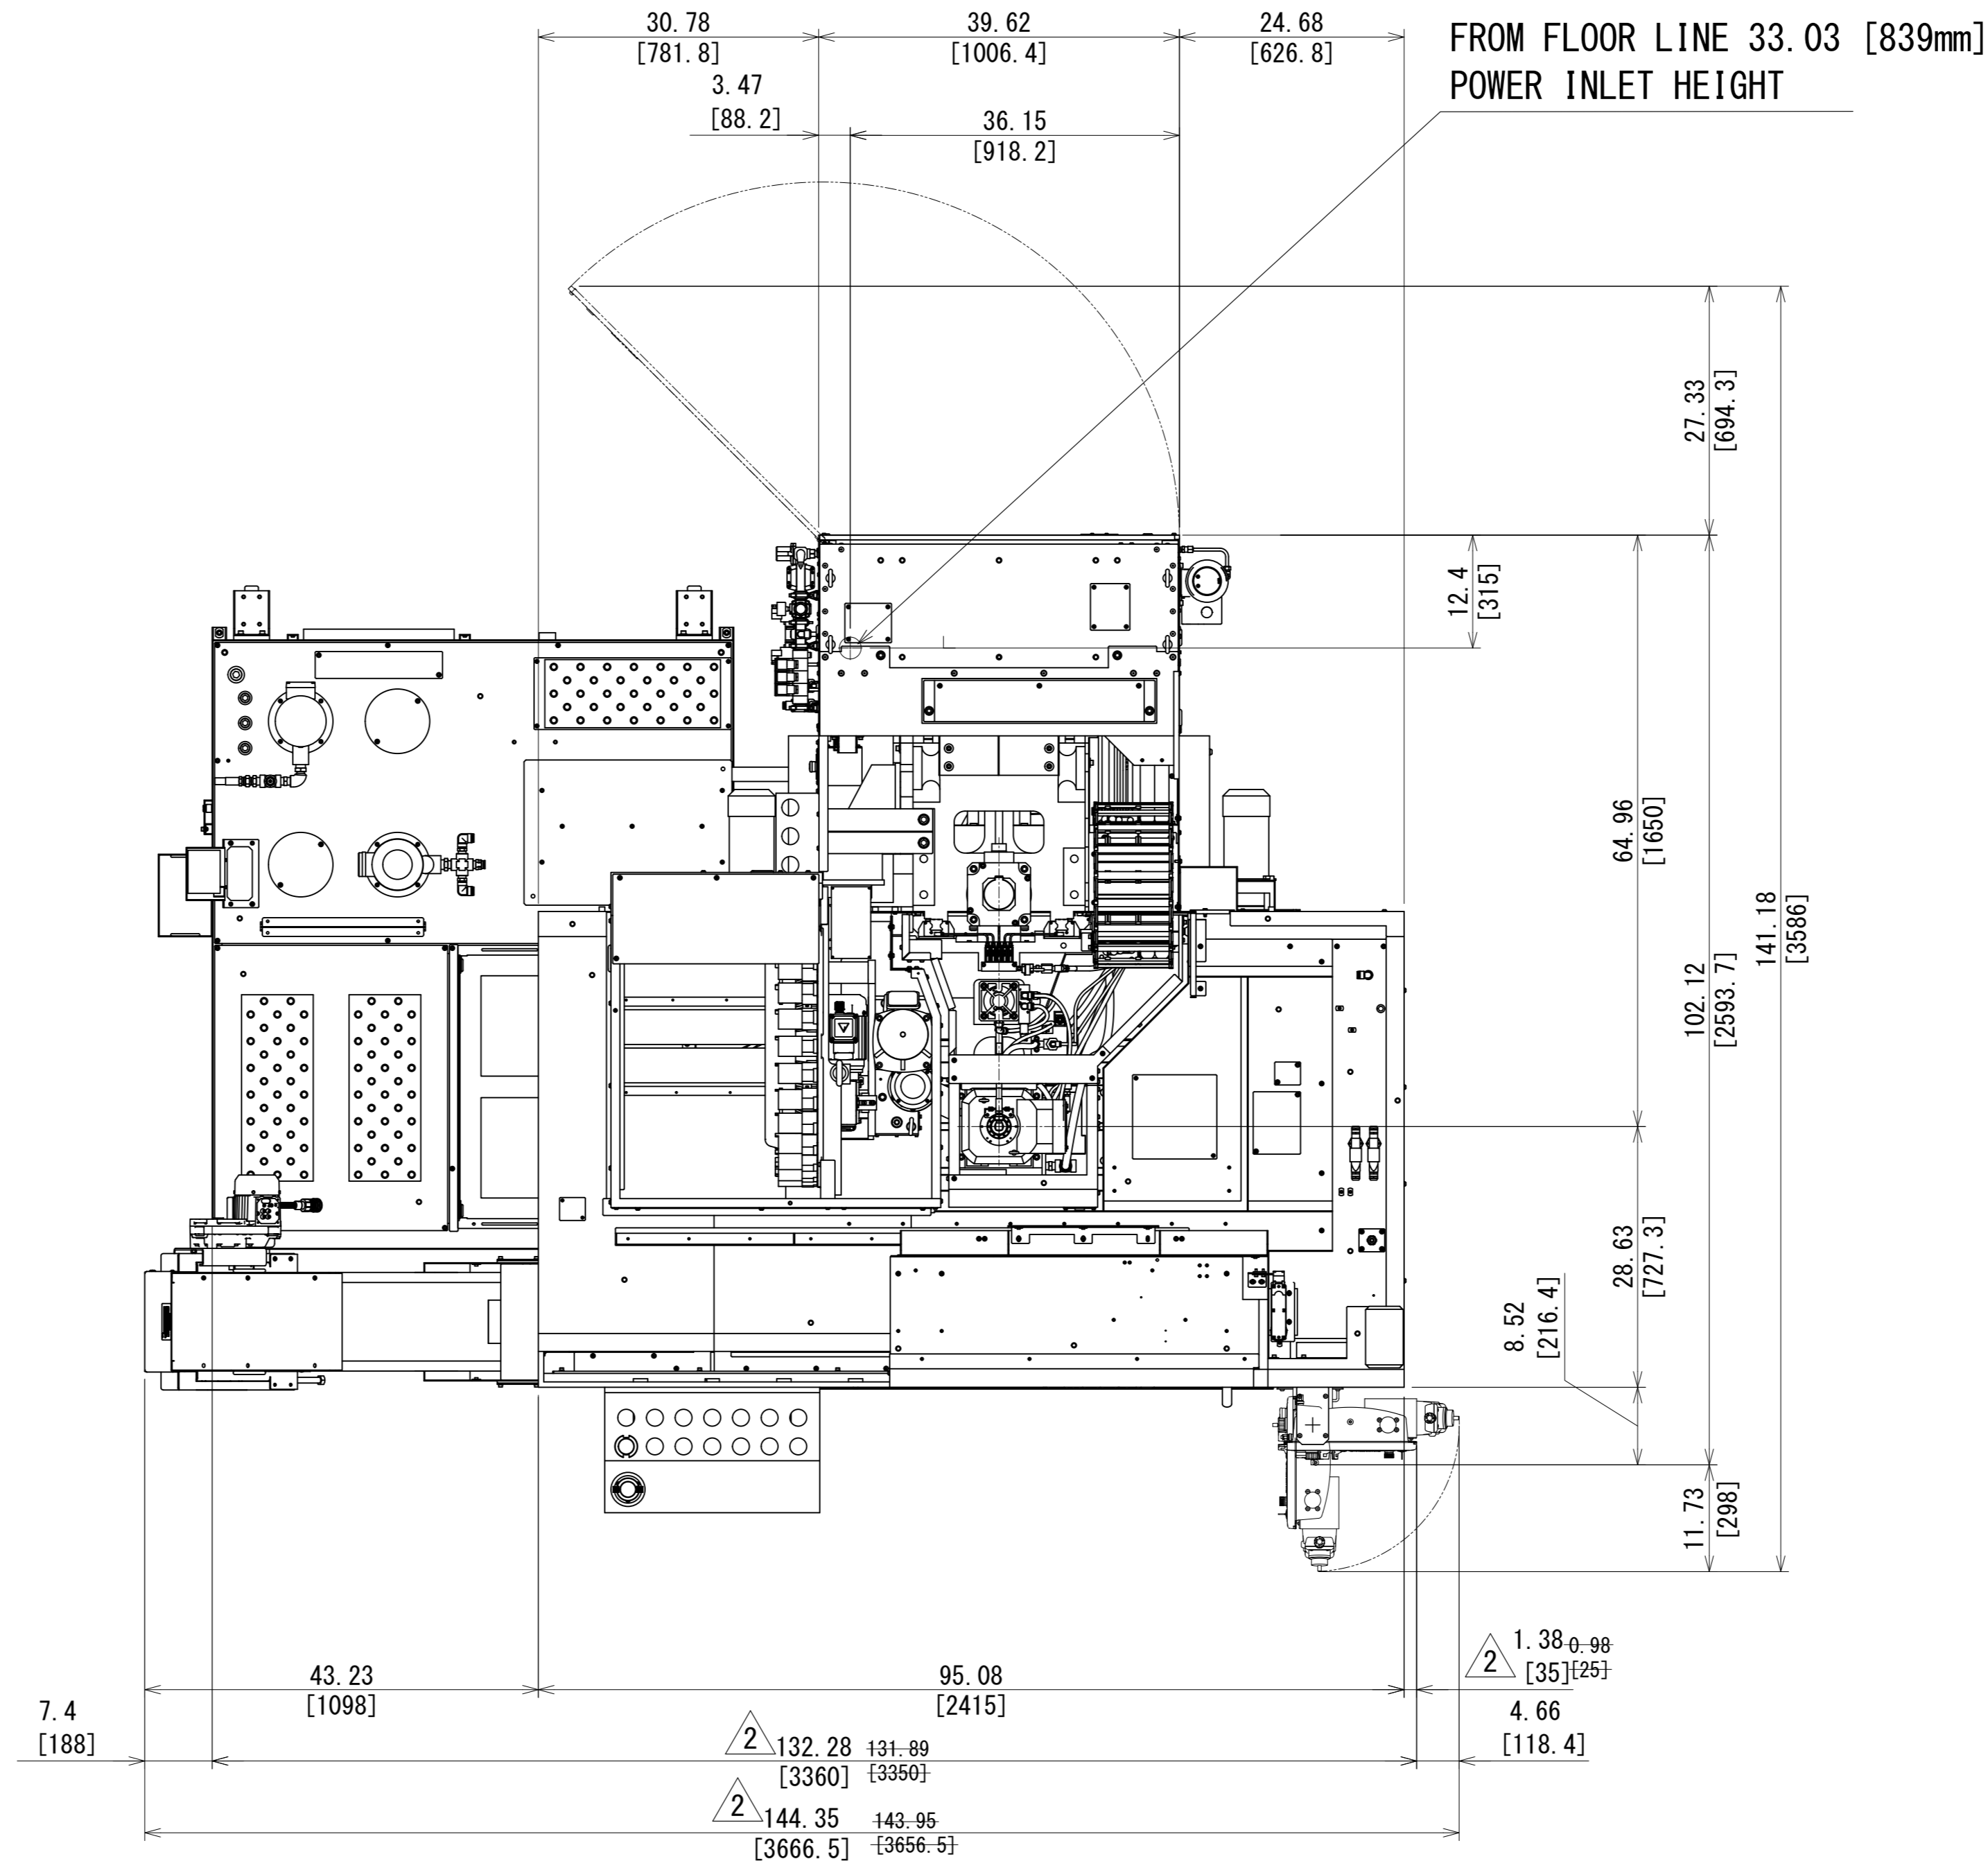

Z

Inch  
[mm]

THIS IS REDRAWN

THIRD ANGLE PROJECTION			
APP' D	CHK' D	DSGN	DRAWING
022222	022222	022222	022222
K. N	JVM	K. N	M-R. T
SCALE		NAME	
1:14		量産 VC-Ez 16 30T 95gal 桁ドア エンジコンベア仕様	
0 D66 TV C048 2		量産 VC-Ez 16 30T 95gal 桁ドア エンジコンベア仕様 TOTAL VIEW DRAWING	
QTY	DATE	DC NO.	SIGN
	05/09/2023	D65049M00	M-K. S
	09/22/2022	D66003M00	T-K. S